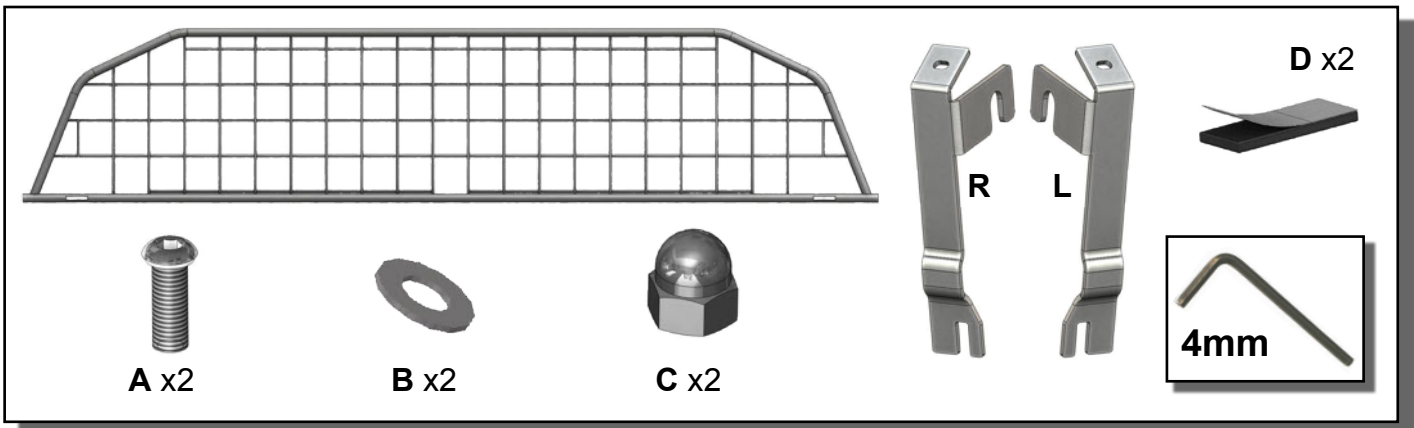

TDG 1442

FITTING INSTRUCTION / INSTRUCTION DE MONTAGE / EINBAUANLEITUNG /
ISTRUZIONI PER L'USO / INSTRUCCIONES DE MONTAJE / MONTAGEHANDLEIDUNG

HYUNDAI i30 / KIA CEE'D HATCH

DOG GUARD / GRILLE PROTECTRICE POUR CHIEN / HUNDEGITTER /
RIPARO PER CANI / DEFENSA PARA PERROS / HONDEREK

TDG 1442

FITTING INSTRUCTION / INSTRUCTION DE MONTAGE / EINBAUANLEITUNG /
ISTRUZIONI PER L'USO / INSTRUCCIONES DE MONTAJE / MONTAGEHANDLEIDING

HYUNDAI i30 / KIA CEE'D HATCH

DOG GUARD / GRILLE PROTECTRICE POUR CHIEN / HUNDEGITTER /
RIPARO PER CANI / DEFENSA PARA PERROS / HONDEREK