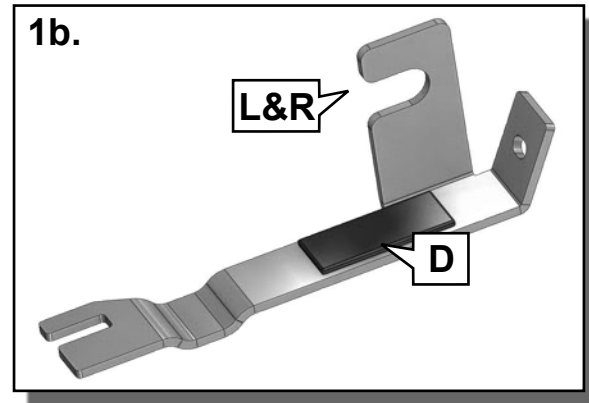

TDG 1442

FITTING INSTRUCTION / INSTRUCTION DE MONTAGE / EINBAUANLEITUNG /
ISTRUZIONI PER L'USO / INSTRUCCIONES DE MONTAJE / MONTAGEHANDLEIDUNG

HYUNDAI i30 / KIA CEE'D HATCH

DOG GUARD / GRILLE PROTECTRICE POUR CHIEN / HUNDEGITTER /
RIPARO PER CANI / DEFENSA PARA PERROS / HONDEREK

TDG 1442

FITTING INSTRUCTION / INSTRUCTION DE MONTAGE / EINBAUANLEITUNG /
ISTRUZIONI PER L'USO / INSTRUCCIONES DE MONTAJE / MONTAGEHANDLEIDING

HYUNDAI i30 / KIA CEE'D HATCH

DOG GUARD / GRILLE PROTECTRICE POUR CHIEN / HUNDEGITTER /
RIPARO PER CANI / DEFENSA PARA PERROS / HONDEREK