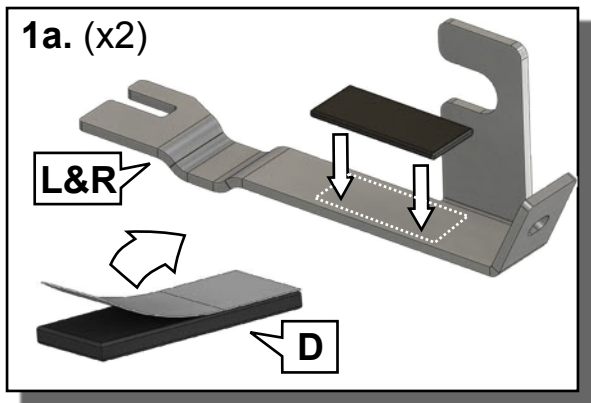

TDG 1442

FITTING INSTRUCTION / INSTRUCTION DE MONTAGE / EINBAUANLEITUNG /
ISTRUZIONI PER L'USO / INSTRUCCIONES DE MONTAJE / MONTAGEHANDLEIDUNG

HYUNDAI i30 / KIA CEE'D HATCH

DOG GUARD / GRILLE PROTECTRICE POUR CHIEN / HUNDEGITTER /
RIPARO PER CANI / DEFENSA PARA PERROS / HONDEREK

TDG 1442

FITTING INSTRUCTION / INSTRUCTION DE MONTAGE / EINBAUANLEITUNG /
ISTRUZIONI PER L'USO / INSTRUCCIONES DE MONTAJE / MONTAGEHANDLEIDING

HYUNDAI i30 / KIA CEE'D HATCH

DOG GUARD / GRILLE PROTECTRICE POUR CHIEN / HUNDEGITTER /
RIPARO PER CANI / DEFENSA PARA PERROS / HONDEREK