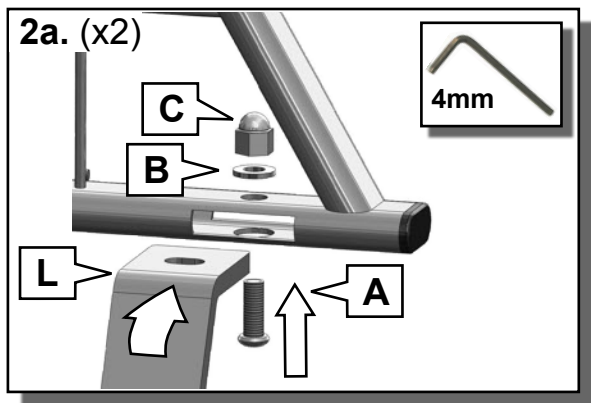

TDG 1442

FITTING INSTRUCTION / INSTRUCTION DE MONTAGE / EINBAUANLEITUNG /
ISTRUZIONI PER L'USO / INSTRUCCIONES DE MONTAJE / MONTAGEHANDLEIDUNG

HYUNDAI i30 / KIA CEE'D HATCH

DOG GUARD / GRILLE PROTECTRICE POUR CHIEN / HUNDEGITTER /
RIPARO PER CANI / DEFENSA PARA PERROS / HONDEREK

TDG 1442

FITTING INSTRUCTION / INSTRUCTION DE MONTAGE / EINBAUANLEITUNG /
ISTRUZIONI PER L'USO / INSTRUCCIONES DE MONTAJE / MONTAGEHANDLEIDING

HYUNDAI i30 / KIA CEE'D HATCH

DOG GUARD / GRILLE PROTECTRICE POUR CHIEN / HUNDEGITTER /
RIPARO PER CANI / DEFENSA PARA PERROS / HONDEREK