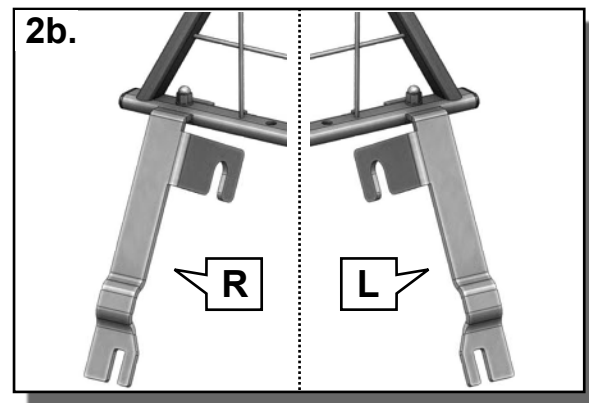

TDG 1442

FITTING INSTRUCTION / INSTRUCTION DE MONTAGE / EINBAUANLEITUNG /
ISTRUZIONI PER L'USO / INSTRUCCIONES DE MONTAJE / MONTAGEHANDLEIDUNG

HYUNDAI i30 / KIA CEE'D HATCH

DOG GUARD / GRILLE PROTECTRICE POUR CHIEN / HUNDEGITTER /
RIPARO PER CANI / DEFENSA PARA PERROS / HONDEREK

TDG 1442

FITTING INSTRUCTION / INSTRUCTION DE MONTAGE / EINBAUANLEITUNG /
ISTRUZIONI PER L'USO / INSTRUCCIONES DE MONTAJE / MONTAGEHANDLEIDING

HYUNDAI i30 / KIA CEE'D HATCH

DOG GUARD / GRILLE PROTECTRICE POUR CHIEN / HUNDEGITTER /
RIPARO PER CANI / DEFENSA PARA PERROS / HONDEREK