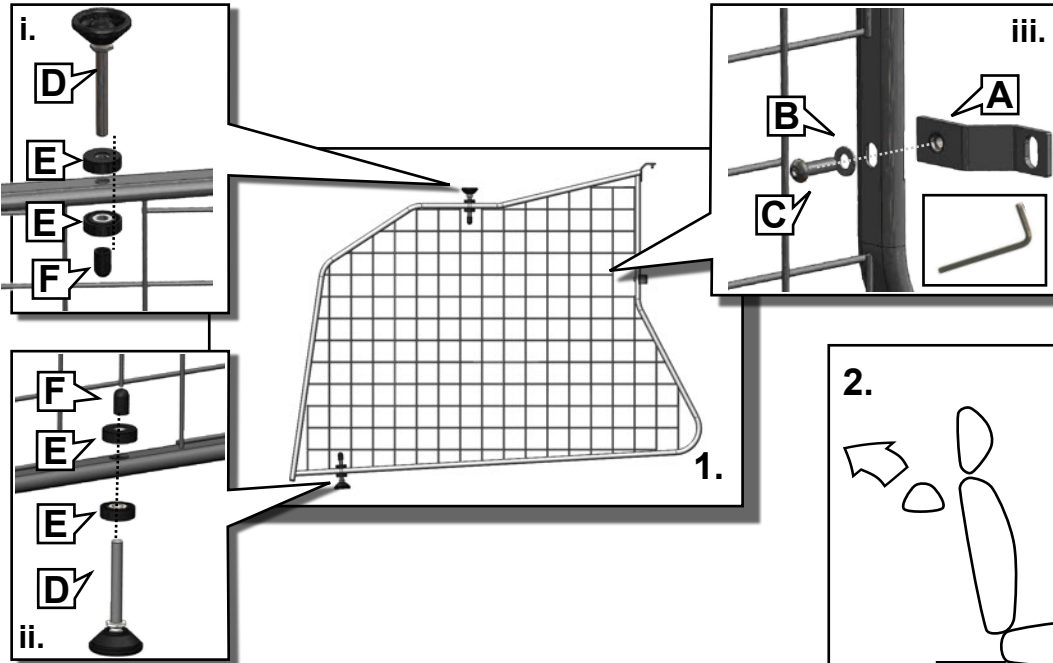

TDG 1428D

FITTING INSTRUCTION / INSTRUCTION DE MONTAGE / EINBAUANLEITUNG /
ISTRUZIONI PER L'USO / INSTRUCCIONES DE MONTAJE / MONTAGEHANDLEIDING

JAGUAR XF SPORTBRAKE

LUGGAGE PARTITION DIVIDER / PARTITION CENTALE DE COFFRE À BAGAGES /
ABTRENNUNG - GEPÄCKKRAUMGITTER / RED DE DIVISIÓN DEL MALETERO /
DIVISORIO CENTRALE BAGAGLIAIO / DE VERDELER VAN DE BAGAGEVERDELING

TDG 1428D

FITTING INSTRUCTION / INSTRUCTION DE MONTAGE / EINBAUANLEITUNG /
ISTRUZIONI PER L'USO / INSTRUCCIONES DE MONTAJE / MONTAGEHANDLEIDING

JAGUAR XF SPORTBRAKE

LUGGAGE PARTITION DIVIDER / PARTITION CENTALE DE COFFRE À BAGAGES /
ABTRENUNG - GEPÄCKKRAUMGITTER / RED DE DIVISIÓN DEL MALETERO /
DIVISORIO CENTRALE BAGAGLIAIO / DE VERDELER VAN DE BAGAGEVERDELING