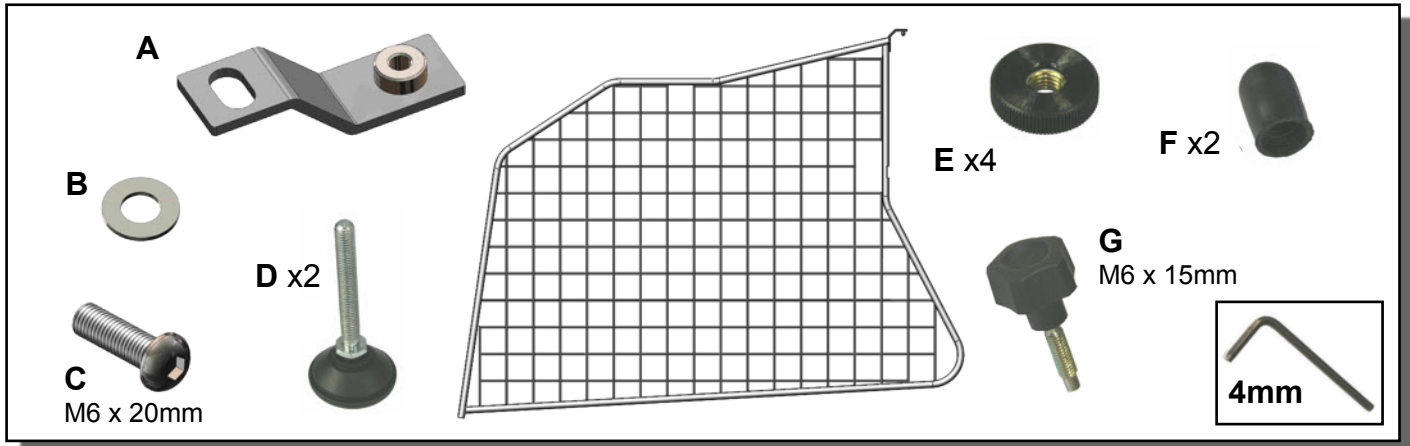

TDG 1428D

FITTING INSTRUCTION / INSTRUCTION DE MONTAGE / EINBAUANLEITUNG /
ISTRUZIONI PER L'USO / INSTRUCCIONES DE MONTAJE / MONTAGEHANDLEIDING

JAGUAR XF SPORTBRAKE

LUGGAGE PARTITION DIVIDER / PARTITION CENTALE DE COFFRE À BAGAGES /
ABTRENNUNG - GEPÄCKKRAUMGITTER / RED DE DIVISIÓN DEL MALETERO /
DIVISORIO CENTRALE BAGAGLIAIO / DE VERDELER VAN DE BAGAGEVERDELING

TDG 1428D

FITTING INSTRUCTION / INSTRUCTION DE MONTAGE / EINBAUANLEITUNG /
ISTRUZIONI PER L'USO / INSTRUCCIONES DE MONTAJE / MONTAGEHANDLEIDING

JAGUAR XF SPORTBRAKE

LUGGAGE PARTITION DIVIDER / PARTITION CENTALE DE COFFRE À BAGAGES /
ABTRENUNG - GEPÄCKKRAUMGITTER / RED DE DIVISIÓN DEL MALETERO /
DIVISORIO CENTRALE BAGAGLIAIO / DE VERDELER VAN DE BAGAGEVERDELING