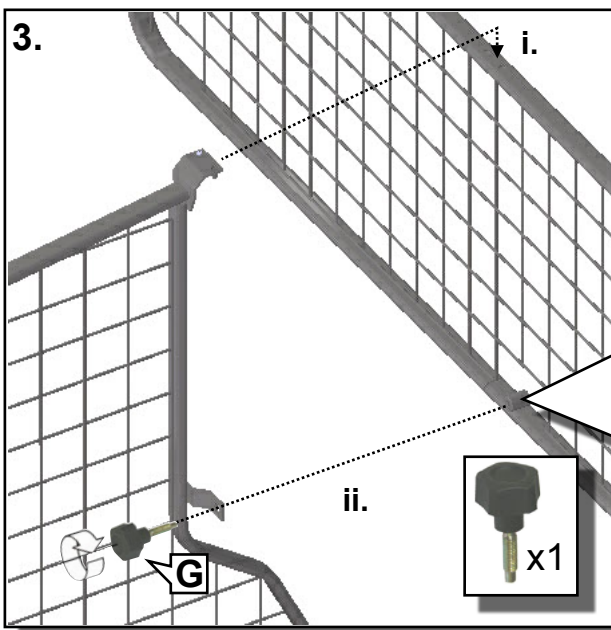

TDG 1428D

FITTING INSTRUCTION / INSTRUCTION DE MONTAGE / EINBAUANLEITUNG /
ISTRUZIONI PER L'USO / INSTRUCCIONES DE MONTAJE / MONTAGEHANDLEIDING

JAGUAR XF SPORTBRAKE

LUGGAGE PARTITION DIVIDER / PARTITION CENTALE DE COFFRE À BAGAGES /
ABTRENNUNG - GEPÄCKKRAUMGITTER / RED DE DIVISIÓN DEL MALETERO /
DIVISORIO CENTRALE BAGAGLIAIO / DE VERDELER VAN DE BAGAGEVERDELING

TDG 1428D

FITTING INSTRUCTION / INSTRUCTION DE MONTAGE / EINBAUANLEITUNG /
ISTRUZIONI PER L'USO / INSTRUCCIONES DE MONTAJE / MONTAGEHANDLEIDING

JAGUAR XF SPORTBRAKE

LUGGAGE PARTITION DIVIDER / PARTITION CENTALE DE COFFRE À BAGAGES /
ABTRENUNG - GEPÄCKKRAUMGITTER / RED DE DIVISIÓN DEL MALETERO /
DIVISORIO CENTRALE BAGAGLIAIO / DE VERDELER VAN DE BAGAGEVERDELING