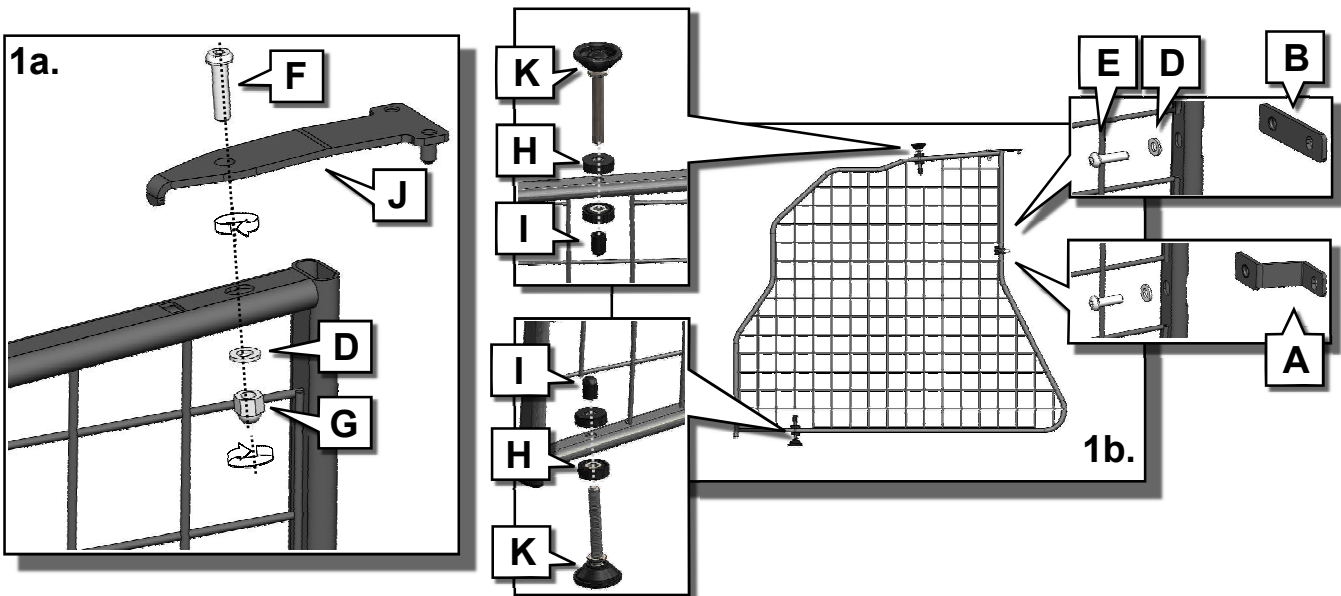

TDG 1413D

FITTING INSTRUCTION / INSTRUCTION DE MONTAGE / EINBAUANLEITUNG /
ISTRUZIONI PER L'USO / INSTRUCCIONES DE MONTAJE / MONTAGEHANDLEIDING

RANGE ROVER VOGUE

Luggage partition divider / Partition centrale de coffre à bagages / Abtrennung - Gepäckraumgitter /
Red de división del maletero / Divisorio centrale bagagliaio / De verdeler van de bagageverdeling