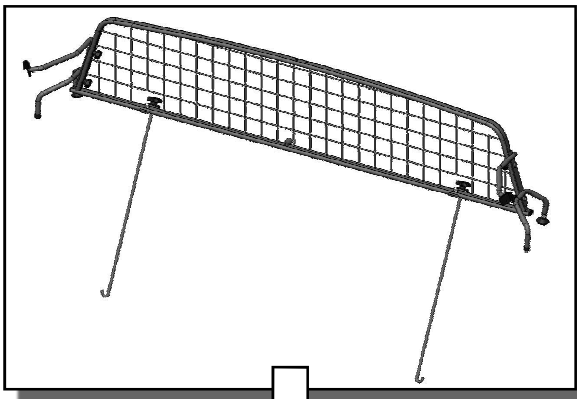

TDG 1413D

FITTING INSTRUCTION / INSTRUCTION DE MONTAGE / EINBAUANLEITUNG /
ISTRUZIONI PER L'USO / INSTRUCCIONES DE MONTAJE / MONTAGEHANDLEIDING

RANGE ROVER VOGUE

Luggage partition divider / Partition centrale de coffre à bagages / Abtrennung - Gepäckraumgitter /
Red de división del maletero / Divisorio centrale bagagliaio / De verdeler van de bagageverdeling