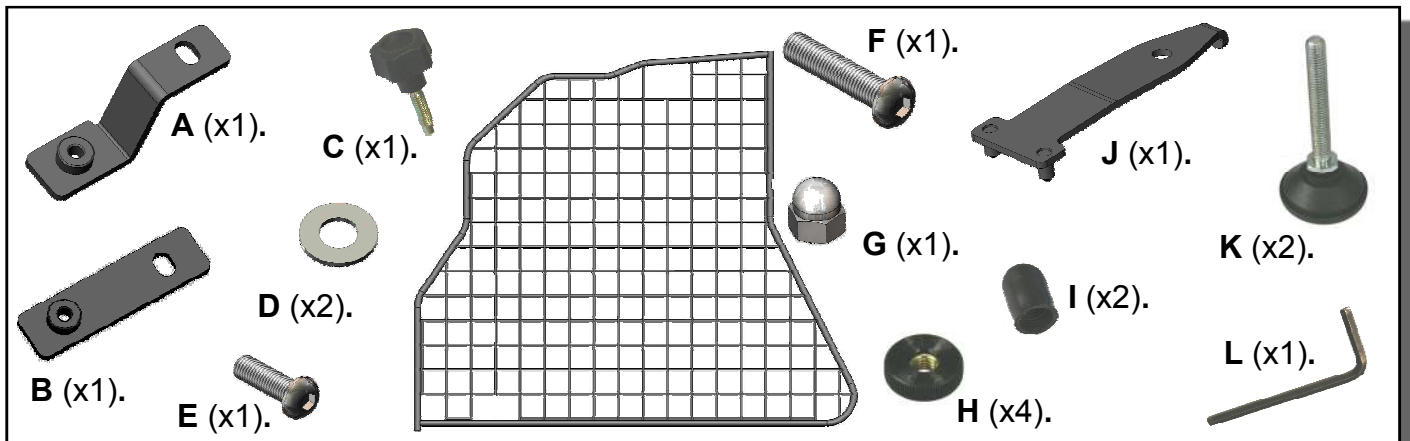

TDG 1413D

FITTING INSTRUCTION / INSTRUCTION DE MONTAGE / EINBAUANLEITUNG /
ISTRUZIONI PER L'USO / INSTRUCCIONES DE MONTAJE / MONTAGEHANDLEIDING

RANGE ROVER VOGUE

Luggage partition divider / Partition centrale de coffre à bagages / Abtrennung - Gepäckraumgitter /
Red de división del maletero / Divisorio centrale bagagliaio / De verdeler van de bagageverdeling