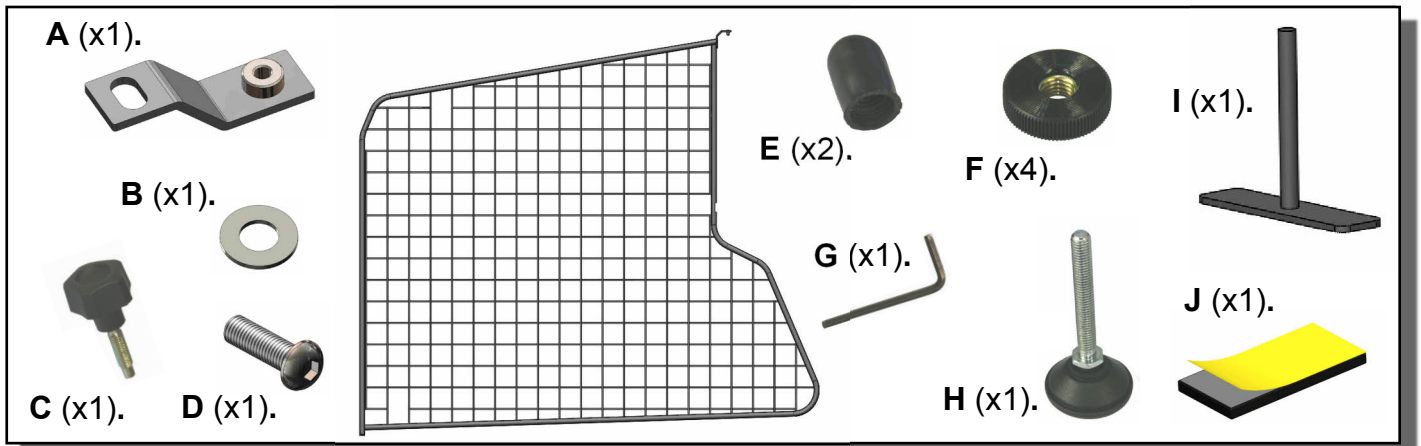

# TDG 1412D

FITTING INSTRUCTION / INSTRUCCION DE MONTAGE / EINBAUANLEITUNG /  
ISTRUZIONI PER L'USO / INSTRUCCIONES DE MONTAJE / MONTAGEHANDLEIDING

VW SHARAN (7 SEATER) ONLY

Luggage partition divider / Partition centrale de coffre à bagages / Abtrennung - Gepäckraumgitter /  
Red de división del maletero / Divisorio centrale bagagliaio / De verdeler van de bagageverdeling