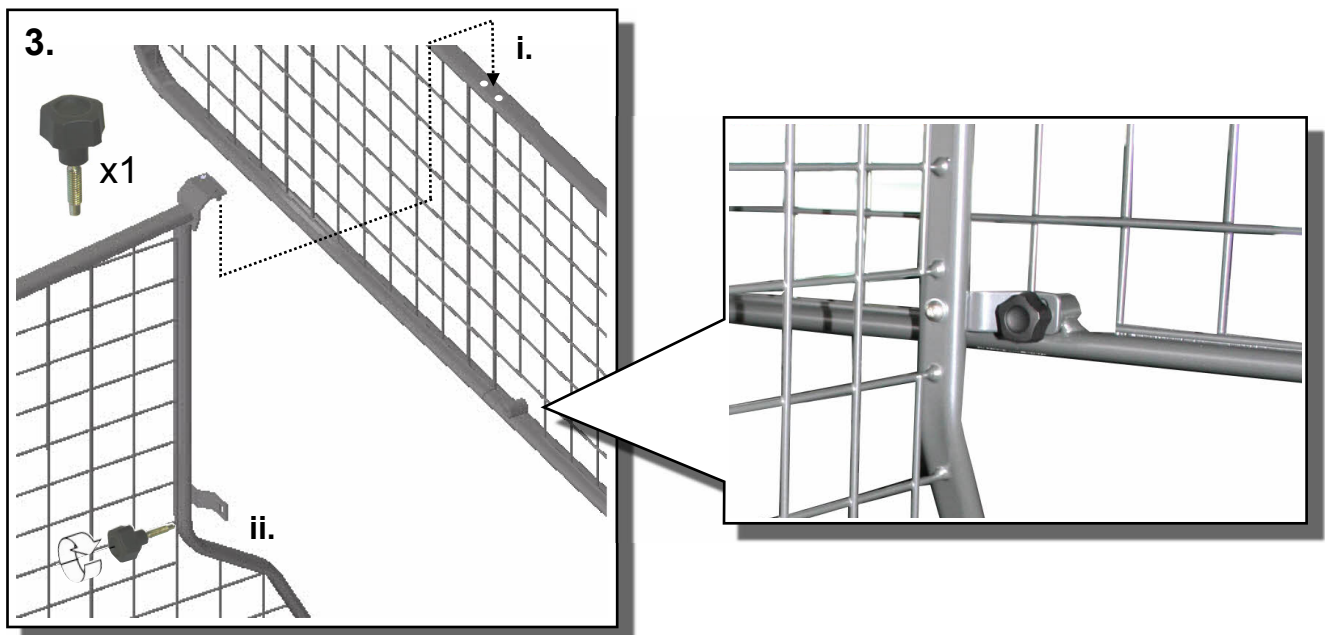

# TDG 1412D

FITTING INSTRUCTION / INSTRUCCION DE MONTAGE / EINBAUANLEITUNG /  
ISTRUZIONI PER L'USO / INSTRUCCIONES DE MONTAJE / MONTAGEHANDLEIDING

VW SHARAN (7 SEATER) ONLY

Luggage partition divider / Partition centrale de coffre à bagages / Abtrennung - Gepäckraumgitter /  
Red de división del maletero / Divisorio centrale bagagliaio / De verdeler van de bagageverdeling