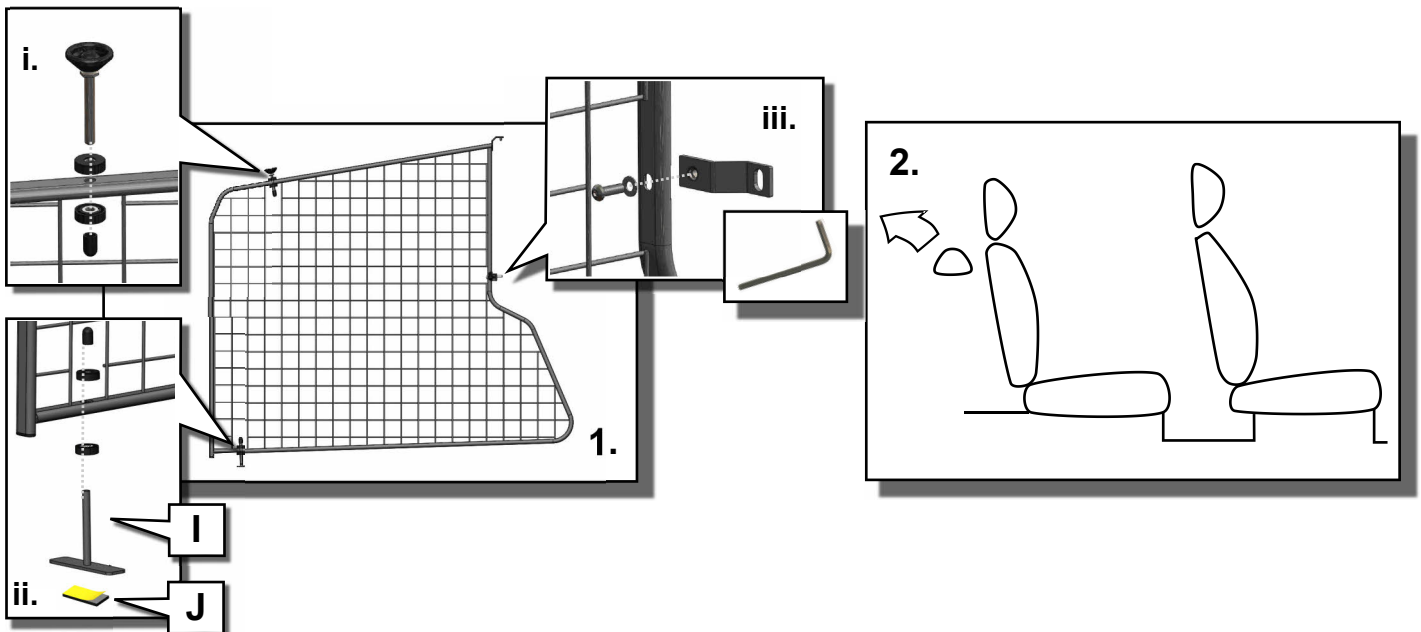

# TDG 1412D

FITTING INSTRUCTION / INSTRUCCION DE MONTAGE / EINBAUANLEITUNG /  
ISTRUZIONI PER L'USO / INSTRUCCIONES DE MONTAJE / MONTAGEHANDLEIDING

VW SHARAN (7 SEATER) ONLY

Luggage partition divider / Partition centrale de coffre à bagages / Abtrennung - Gepäckraumgitter /  
Red de división del maletero / Divisorio centrale bagagliaio / De verdeler van de bagageverdeling