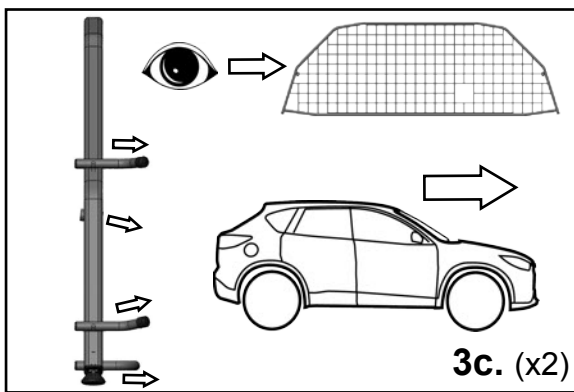

TDG 1395

FITTING INSTRUCTION / INSTRUCTION DE MONTAGE / EINBAUANLEITUNG /
ISTRUZIONI PER L'USO / INSTRUCCIONES DE MONTAJE / MONTAGEHANDLEIDUNG

DACIA DOKKER

DOG GUARD / GRILLE PROTECTRICE POUR CHIEN / HUNDEGITTER /
RIPARO PER CANI / DEFENSA PARA PERROS / HONDEREK