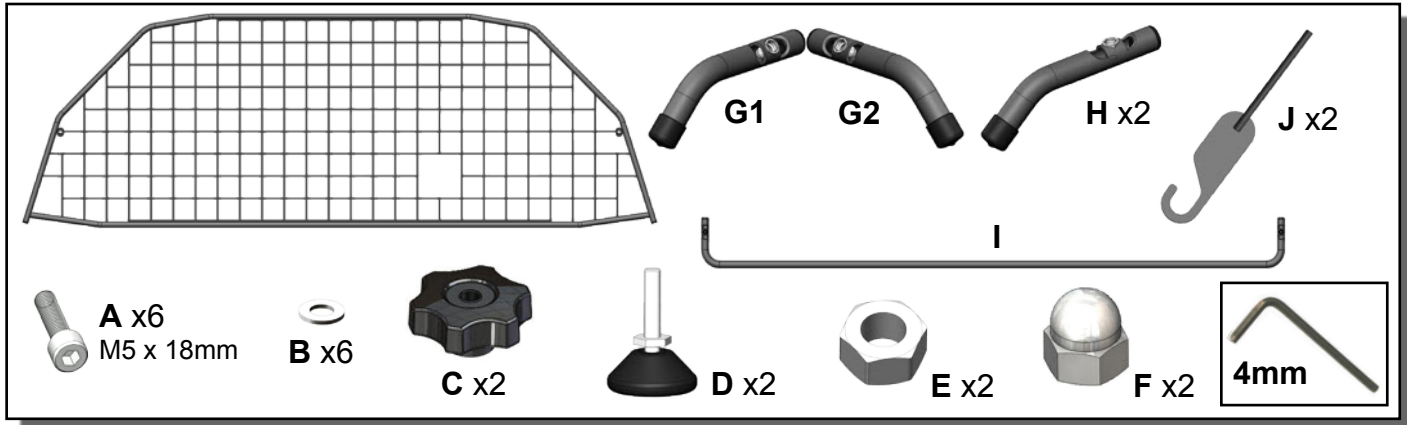

TDG 1395

FITTING INSTRUCTION / INSTRUCTION DE MONTAGE / EINBAUANLEITUNG /
ISTRUZIONI PER L'USO / INSTRUCCIONES DE MONTAJE / MONTAGEHANDLEIDUNG

DACIA DOKKER

DOG GUARD / GRILLE PROTECTRICE POUR CHIEN / HUNDEGITTER /
RIPARO PER CANI / DEFENSA PARA PERROS / HONDEREK