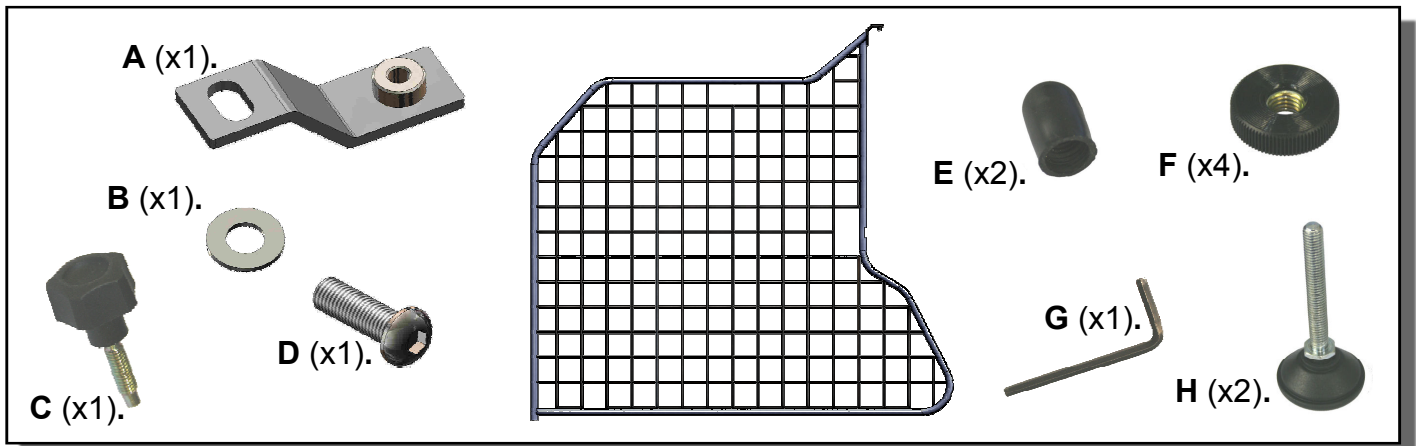

TDG 1375D

FITTING INSTRUCTION / INSTRUCTION DE MONTAGE / EINBAUANLEITUNG /
ISTRUZIONI PER L'USO / INSTRUCCIONES DE MONTAJE / MONTAGEHANDLEIDING

JEEP GRAND CHEROKEE

Luggage partition divider / Partition centrale de coffre à bagages / Abtrennung - Gepäckraumgitter /
Red de división del maletero / Divisorio centrale bagagliaio / De verdeler van de bagageverdeling