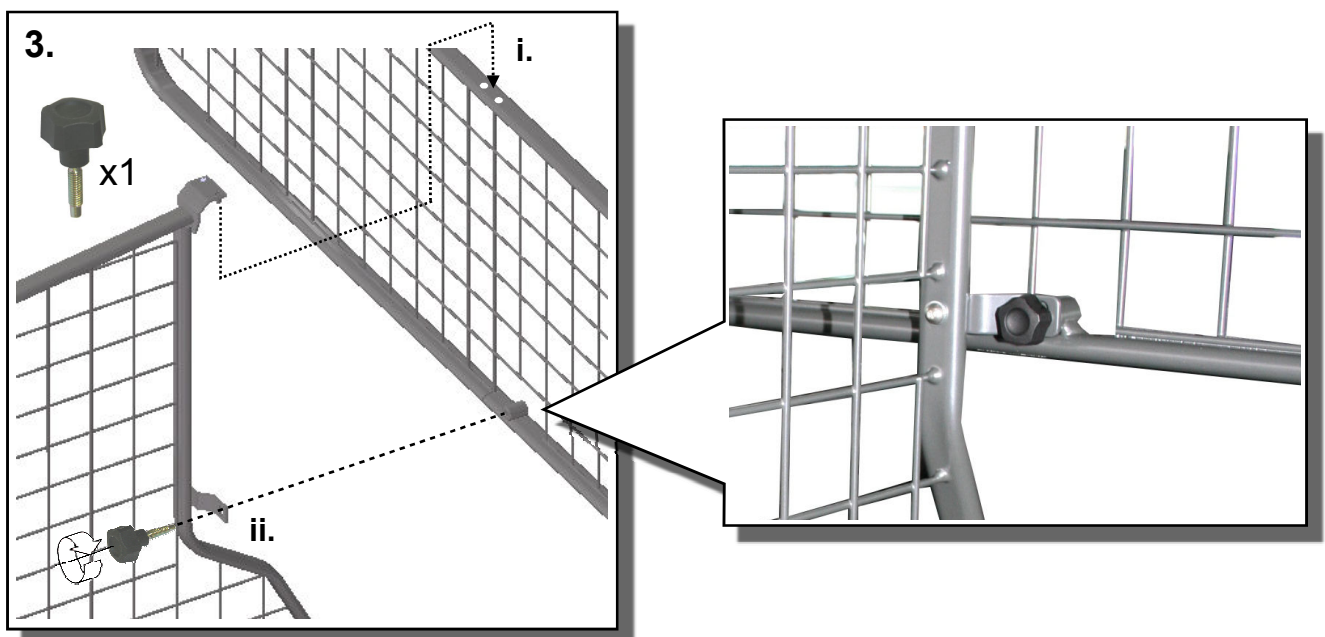

TDG 1375D

FITTING INSTRUCTION / INSTRUCTION DE MONTAGE / EINBAUANLEITUNG /
ISTRUZIONI PER L'USO / INSTRUCCIONES DE MONTAJE / MONTAGEHANDLEIDING

JEEP GRAND CHEROKEE

Luggage partition divider / Partition centrale de coffre à bagages / Abtrennung - Gepäckraumgitter /
Red de división del maletero / Divisorio centrale bagagliaio / De verdeler van de bagageverdeling