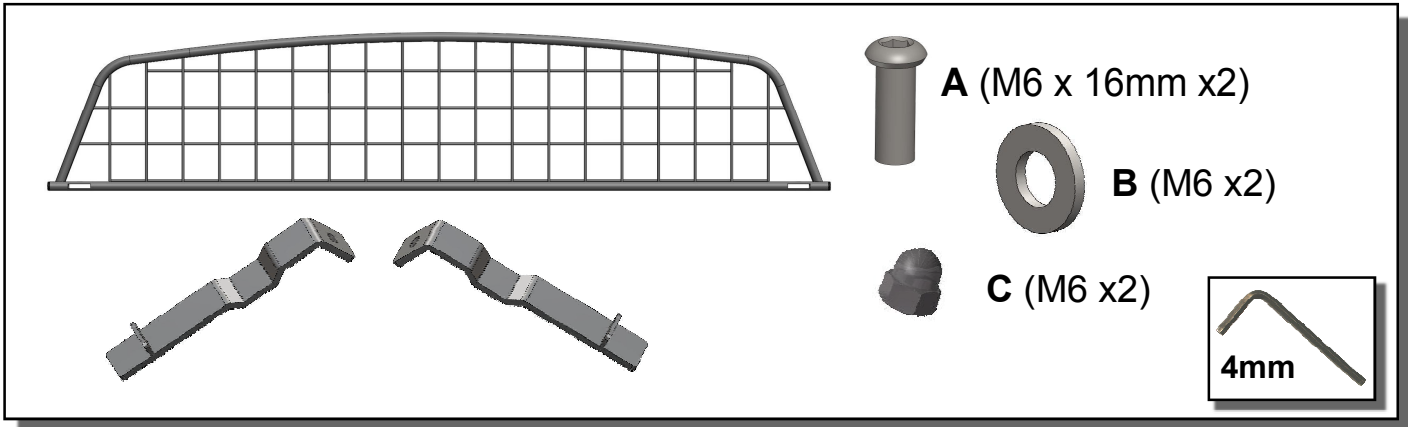

TDG 1371

FITTING INSTRUCTION / INSTRUCTION DE MONTAGE / EINBAUANLEITUNG /
ISTRUZIONI PER L'USO / INSTRUCCIONES DE MONTAJE / MONTAGEHANDLEIDING

BMW 1 SERIES

DOG GUARD / GRILLE PROTECTRICE POUR CHIEN / HUNDEGITTER /
RIPARO PER CANI / DEFENSA PARA PERROS / HONDEREK