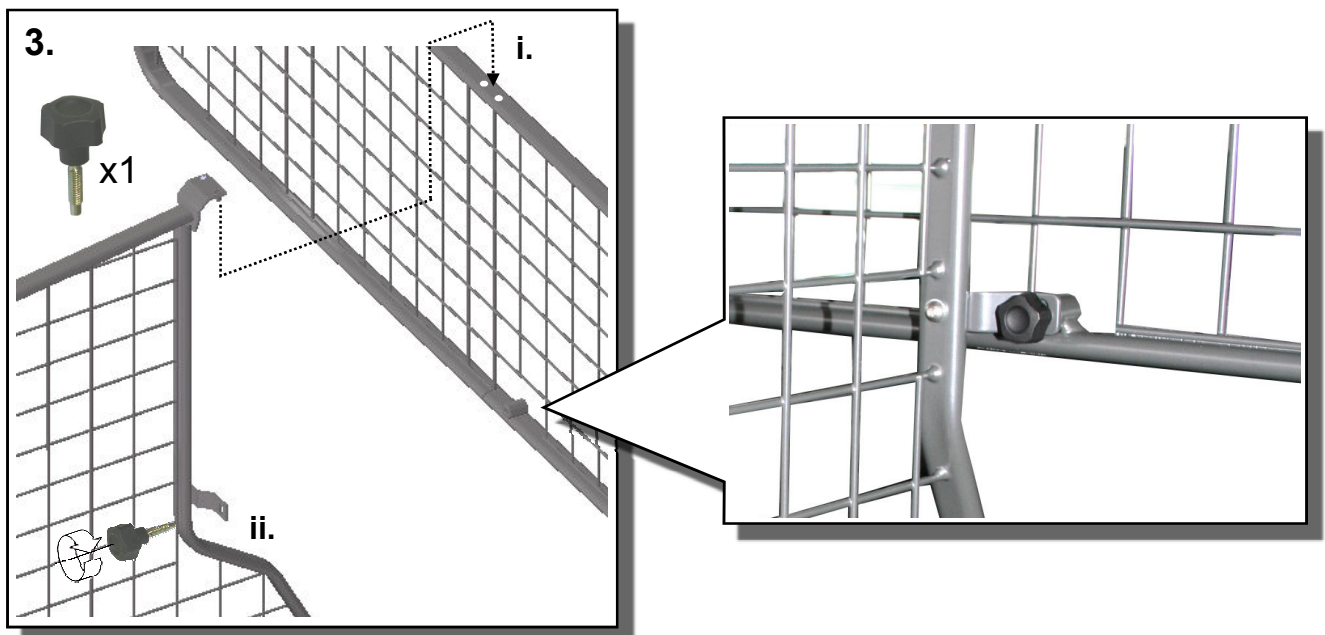

TDG 1369D

FITTING INSTRUCTION / INSTRUCCION DE MONTAGE / EINBAUANLEITUNG /
ISTRUZIONI PER L'USO / INSTRUCCIONES DE MONTAJE / MONTAGEHANDLEIDING

MERCEDES ML

Luggage partition divider / Partition centrale de coffre à bagages / Abtrennung - Gepäckraumgitter /
Red de división del maletero / Divisorio centrale bagagliaio / De verdeler van de bagageverdeling