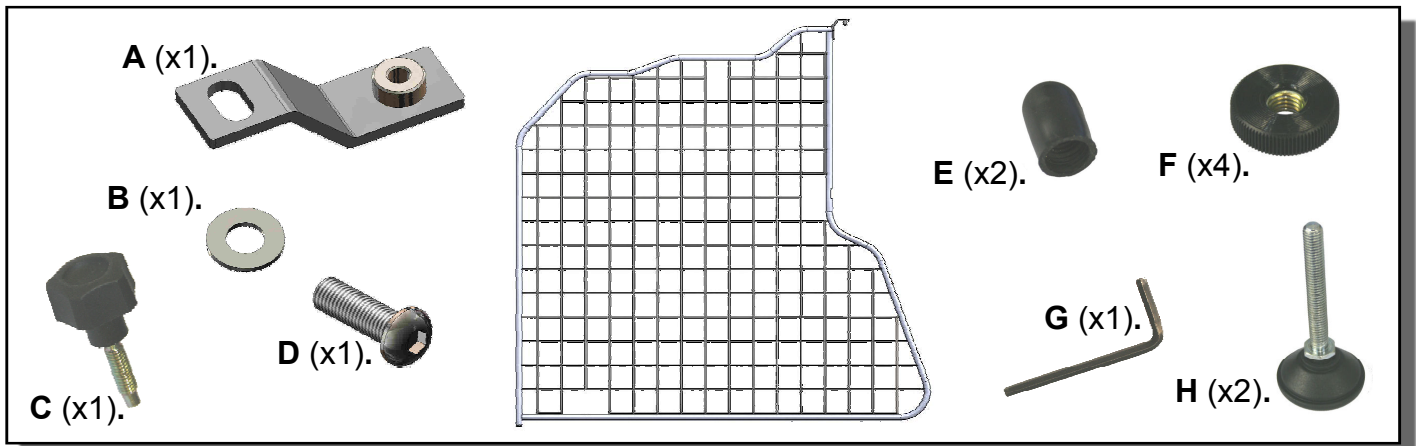

TDG 1369D

FITTING INSTRUCTION / INSTRUCCION DE MONTAGE / EINBAUANLEITUNG /
ISTRUZIONI PER L'USO / INSTRUCCIONES DE MONTAJE / MONTAGEHANDLEIDING

MERCEDES ML

Luggage partition divider / Partition centrale de coffre à bagages / Abtrennung - Gepäckraumgitter /
Red de división del maletero / Divisorio centrale bagagliaio / De verdeler van de bagageverdeling