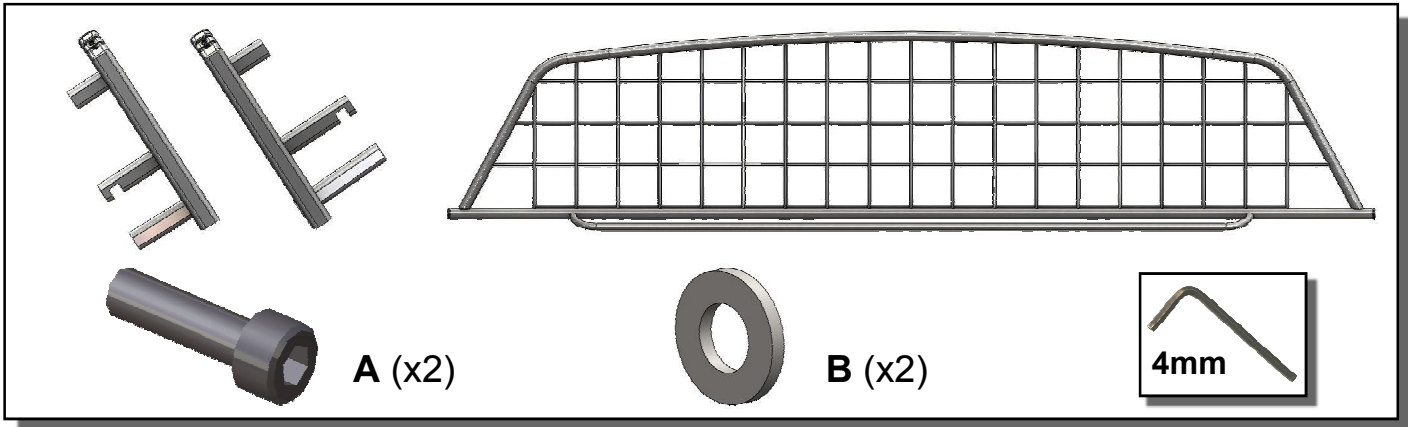

TDG 1351

FITTING INSTRUCTION / INSTRUCTION DE MONTAGE / EINBAUANLEITUNG /
ISTRUZIONI PER L'USO / INSTRUCCIONES DE MONTAJE / MONTAGEHANDLEIDING

RENAULT MEGANE 5DR HATCH

DOG GUARD / GRILLE PROTECTRICE POUR CHIEN / HUNDEGITTER /
RIPARO PER CANI / DEFENSA PARA PERROS / HONDEREK