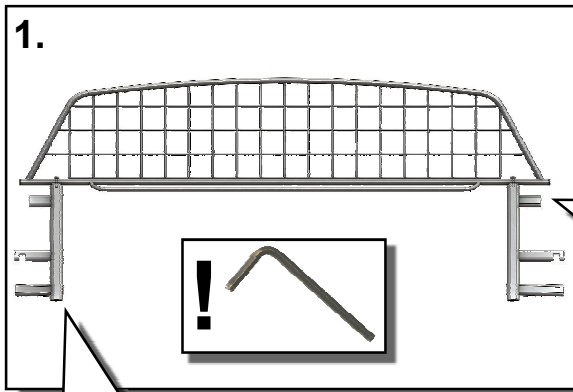

TDG 1351

FITTING INSTRUCTION / INSTRUCTION DE MONTAGE / EINBAUANLEITUNG /
ISTRUZIONI PER L'USO / INSTRUCCIONES DE MONTAJE / MONTAGEHANDLEIDING

RENAULT MEGANE 5DR HATCH

DOG GUARD / GRILLE PROTECTRICE POUR CHIEN / HUNDEGITTER /
RIPARO PER CANI / DEFENSA PARA PERROS / HONDEREK