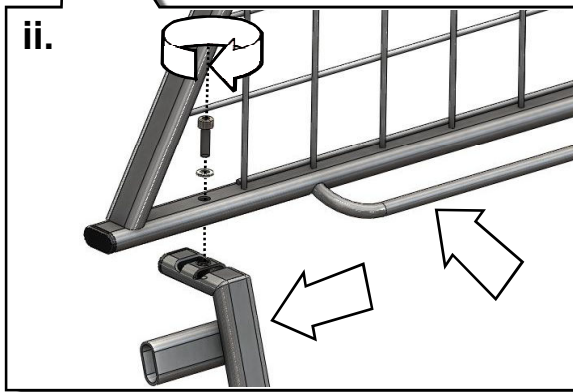

TDG 1351

FITTING INSTRUCTION / INSTRUCTION DE MONTAGE / EINBAUANLEITUNG /
ISTRUZIONI PER L'USO / INSTRUCCIONES DE MONTAJE / MONTAGEHANDLEIDING

RENAULT MEGANE 5DR HATCH

DOG GUARD / GRILLE PROTECTRICE POUR CHIEN / HUNDEGITTER /
RIPARO PER CANI / DEFENSA PARA PERROS / HONDEREK