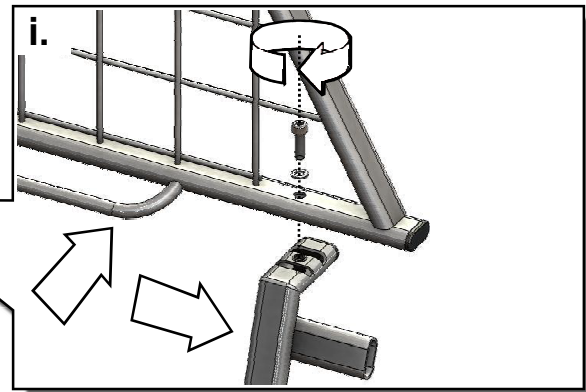

TDG 1351

FITTING INSTRUCTION / INSTRUCTION DE MONTAGE / EINBAUANLEITUNG /
ISTRUZIONI PER L'USO / INSTRUCCIONES DE MONTAJE / MONTAGEHANDLEIDING

RENAULT MEGANE 5DR HATCH

DOG GUARD / GRILLE PROTECTRICE POUR CHIEN / HUNDEGITTER /
RIPARO PER CANI / DEFENSA PARA PERROS / HONDEREK