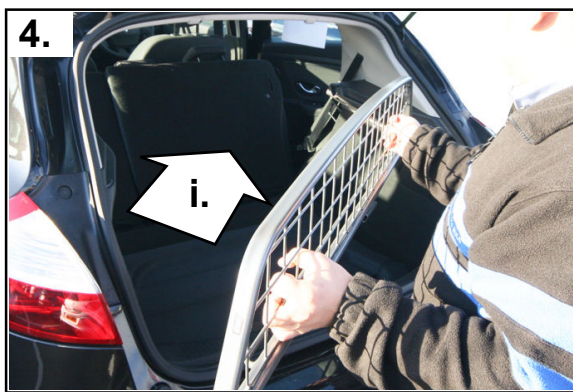

TDG 1351

FITTING INSTRUCTION / INSTRUCTION DE MONTAGE / EINBAUANLEITUNG /
ISTRUZIONI PER L'USO / INSTRUCCIONES DE MONTAJE / MONTAGEHANDLEIDING

RENAULT MEGANE 5DR HATCH

DOG GUARD / GRILLE PROTECTRICE POUR CHIEN / HUNDEGITTER /
RIPARO PER CANI / DEFENSA PARA PERROS / HONDEREK