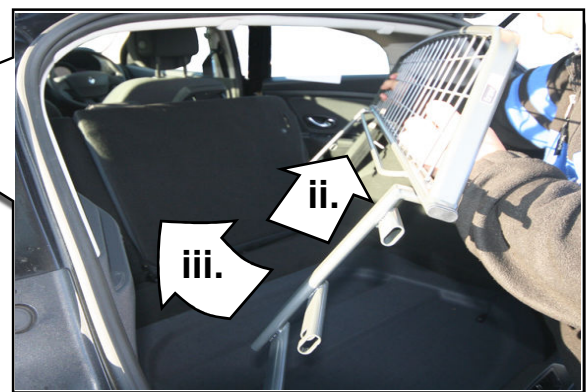

TDG 1351

FITTING INSTRUCTION / INSTRUCTION DE MONTAGE / EINBAUANLEITUNG /
ISTRUZIONI PER L'USO / INSTRUCCIONES DE MONTAJE / MONTAGEHANDLEIDING

RENAULT MEGANE 5DR HATCH

DOG GUARD / GRILLE PROTECTRICE POUR CHIEN / HUNDEGITTER /
RIPARO PER CANI / DEFENSA PARA PERROS / HONDEREK