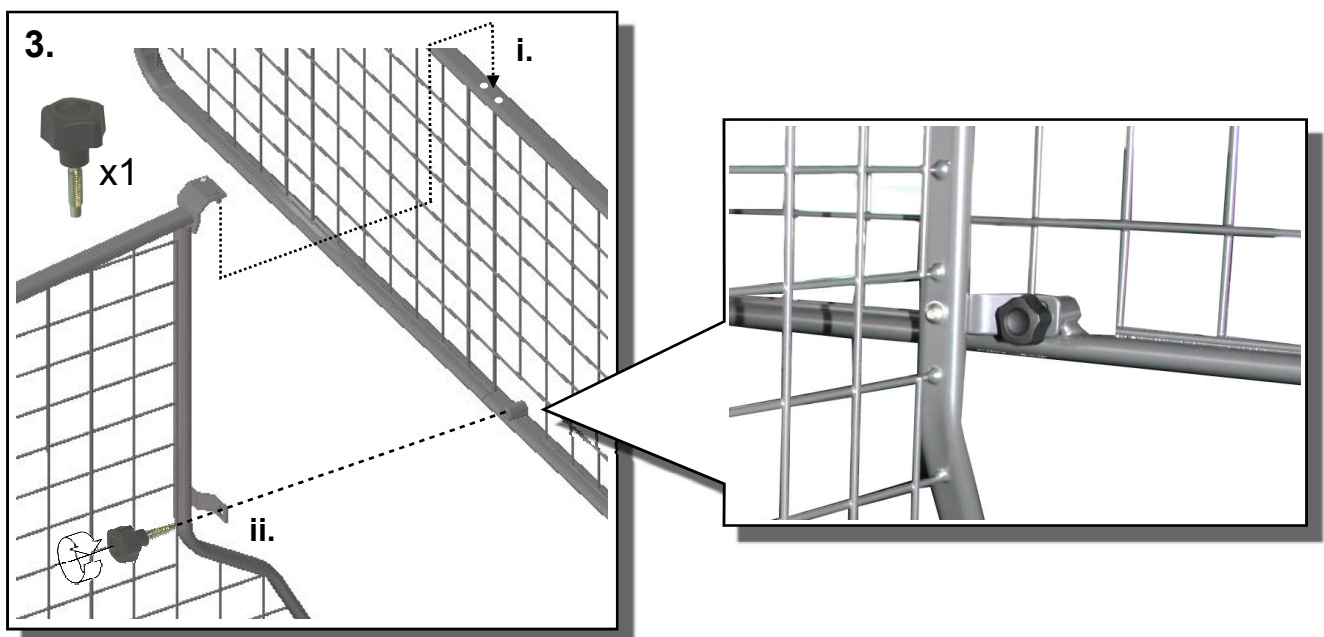

TDG 1343D

FITTING INSTRUCTION / INSTRUCCION DE MONTAGE / EINBAUANLEITUNG /
ISTRUZIONI PER L'USO / INSTRUCCIONES DE MONTAJE / MONTAGEHANDLEIDING

MAZDA CX5

Luggage partition divider / Partition centrale de coffre à bagages / Abtrennung - Gepäckraumgitter /
Red de división del maletero / Divisorio centrale bagagliaio / De verdeler van de bagageverdeling

TDG 1343D

FITTING INSTRUCTION / INSTRUCTION DE MONTAGE / EINBAUANLEITUNG /
ISTRUZIONI PER L'USO / INSTRUCCIONES DE MONTAJE / MONTAGEHANDLEIDING

MAZDA CX5

Luggage partition divider / Partition centrale de coffre à bagages / Abtrennung - Gepäckraumgitter /
Red de división del maletero / Divisorio centrale bagagliaio / De verdeler van de bagageverdeling