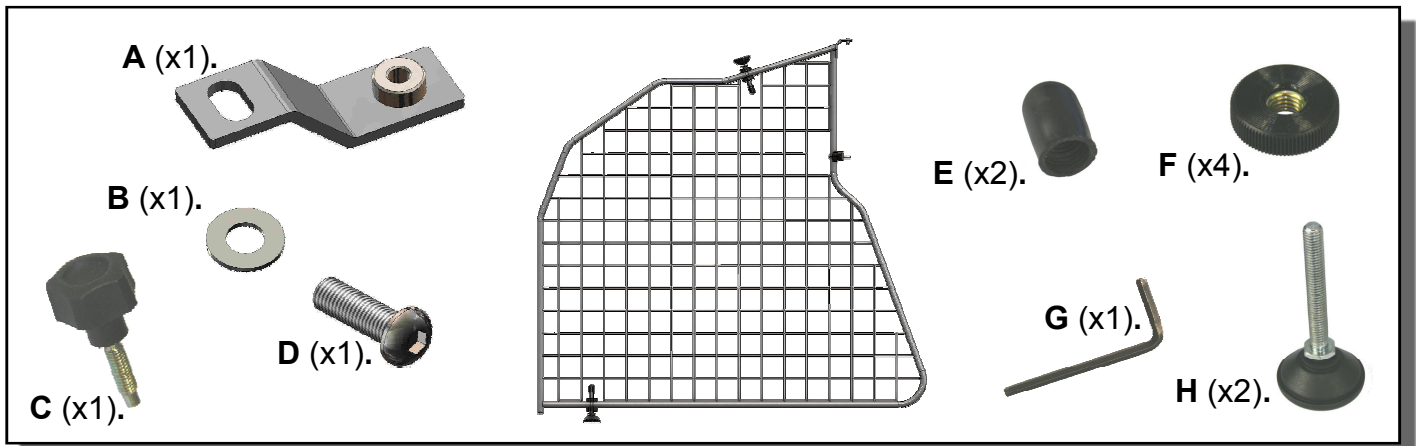

TDG 1343D

FITTING INSTRUCTION / INSTRUCCION DE MONTAGE / EINBAUANLEITUNG /
ISTRUZIONI PER L'USO / INSTRUCCIONES DE MONTAJE / MONTAGEHANDLEIDING

MAZDA CX5

Luggage partition divider / Partition centrale de coffre à bagages / Abtrennung - Gepäckraumgitter /
Red de división del maletero / Divisorio centrale bagagliaio / De verdeler van de bagageverdeling

TDG 1343D

FITTING INSTRUCTION / INSTRUCTION DE MONTAGE / EINBAUANLEITUNG /
ISTRUZIONI PER L'USO / INSTRUCCIONES DE MONTAJE / MONTAGEHANDLEIDING

MAZDA CX5

Luggage partition divider / Partition centrale de coffre à bagages / Abtrennung - Gepäckraumgitter /
Red de división del maletero / Divisorio centrale bagagliaio / De verdeler van de bagageverdeling