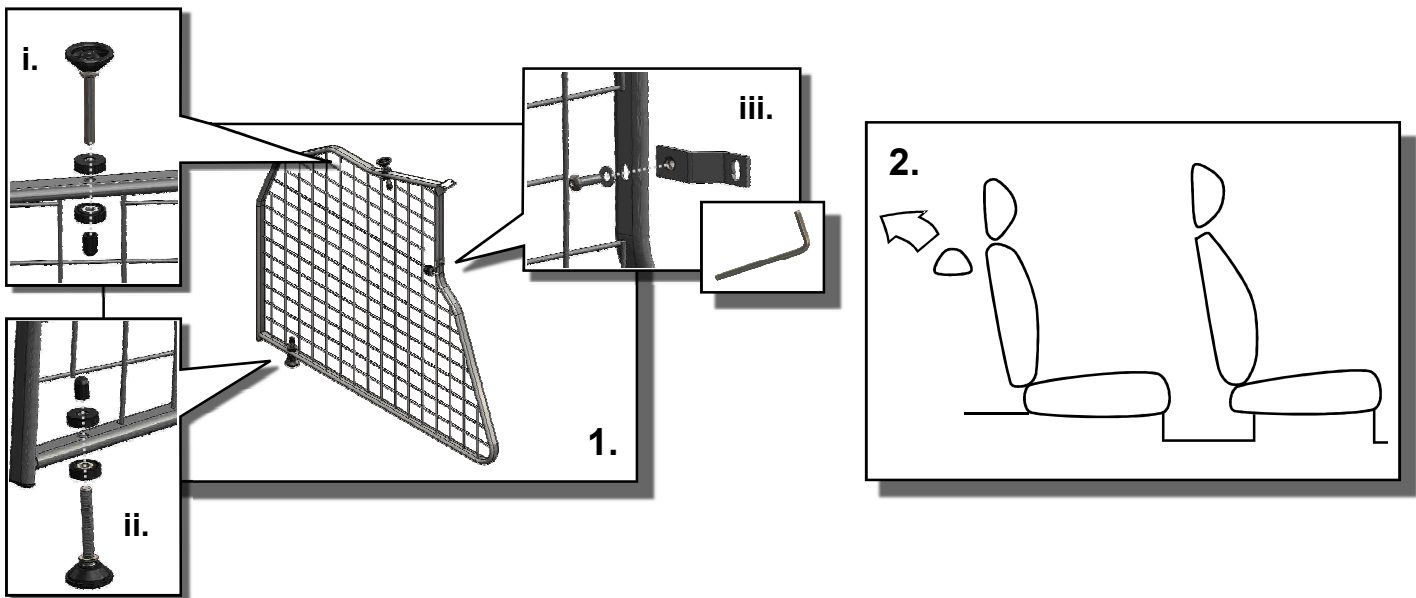

TDG 1343D

FITTING INSTRUCTION / INSTRUCCION DE MONTAGE / EINBAUANLEITUNG /
ISTRUZIONI PER L'USO / INSTRUCCIONES DE MONTAJE / MONTAGEHANDLEIDING

MAZDA CX5

Luggage partition divider / Partition centrale de coffre à bagages / Abtrennung - Gepäckraumgitter /
Red de división del maletero / Divisorio centrale bagagliaio / De verdeler van de bagageverdeling

TDG 1343D

FITTING INSTRUCTION / INSTRUCTION DE MONTAGE / EINBAUANLEITUNG /
ISTRUZIONI PER L'USO / INSTRUCCIONES DE MONTAJE / MONTAGEHANDLEIDING

MAZDA CX5

Luggage partition divider / Partition centrale de coffre à bagages / Abtrennung - Gepäckraumgitter /
Red de división del maletero / Divisorio centrale bagagliaio / De verdeler van de bagageverdeling