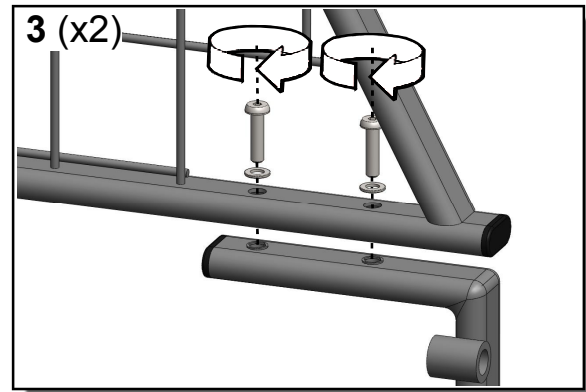

TDG 1325

FITTING INSTRUCTION / INSTRUCTION DE MONTAGE / EINBAUANLEITUNG /
ISTRUZIONI PER L'USO / INSTRUCCIONES DE MONTAJE / MONTAGEHANDLEIDUNG

LEXUS CT200

DOG GUARD / GRILLE PROTECTRICE POUR CHIEN / HUNDEGITTER /
RIPARO PER CANI / DEFENSA PARA PERROS / HONDEREK

TDG 1325

FITTING INSTRUCTION / INSTRUCTION DE MONTAGE / EINBAUANLEITUNG /
ISTRUZIONI PER L'USO / INSTRUCCIONES DE MONTAJE / MONTAGEHANDLEIDING

LEXUS CT200

DOG GUARD / GRILLE PROTECTRICE POUR CHIEN / HUNDEGITTER /
RIPARO PER CANI / DEFENSA PARA PERROS / HONDEREK