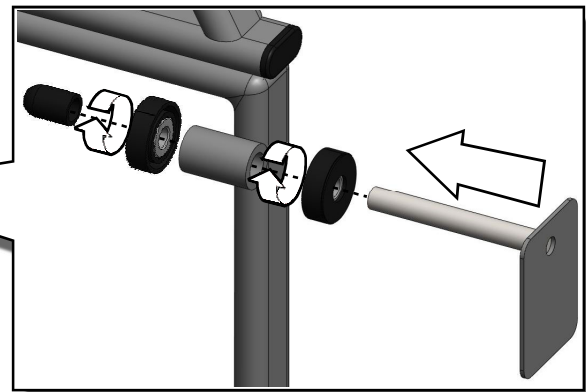

TDG 1325

FITTING INSTRUCTION / INSTRUCTION DE MONTAGE / EINBAUANLEITUNG /
ISTRUZIONI PER L'USO / INSTRUCCIONES DE MONTAJE / MONTAGEHANDLEIDUNG

LEXUS CT200

DOG GUARD / GRILLE PROTECTRICE POUR CHIEN / HUNDEGITTER /
RIPARO PER CANI / DEFENSA PARA PERROS / HONDEREK

TDG 1325

FITTING INSTRUCTION / INSTRUCTION DE MONTAGE / EINBAUANLEITUNG /
ISTRUZIONI PER L'USO / INSTRUCCIONES DE MONTAJE / MONTAGEHANDLEIDING

LEXUS CT200

DOG GUARD / GRILLE PROTECTRICE POUR CHIEN / HUNDEGITTER /
RIPARO PER CANI / DEFENSA PARA PERROS / HONDEREK