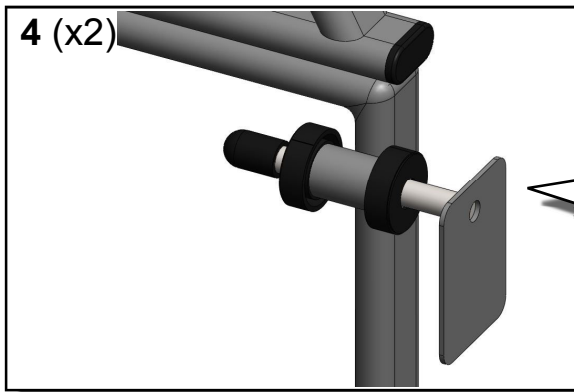

TDG 1325

FITTING INSTRUCTION / INSTRUCTION DE MONTAGE / EINBAUANLEITUNG /
ISTRUZIONI PER L'USO / INSTRUCCIONES DE MONTAJE / MONTAGEHANDLEIDUNG

LEXUS CT200

DOG GUARD / GRILLE PROTECTRICE POUR CHIEN / HUNDEGITTER /
RIPARO PER CANI / DEFENSA PARA PERROS / HONDEREK

TDG 1325

FITTING INSTRUCTION / INSTRUCTION DE MONTAGE / EINBAUANLEITUNG /
ISTRUZIONI PER L'USO / INSTRUCCIONES DE MONTAJE / MONTAGEHANDLEIDING

LEXUS CT200

DOG GUARD / GRILLE PROTECTRICE POUR CHIEN / HUNDEGITTER /
RIPARO PER CANI / DEFENSA PARA PERROS / HONDEREK