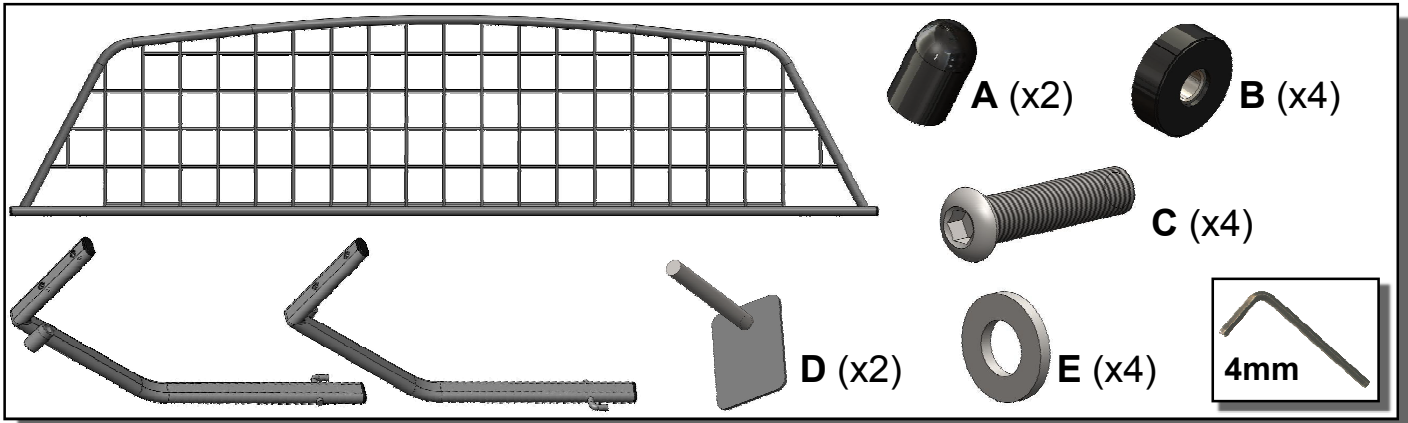

TDG 1325

FITTING INSTRUCTION / INSTRUCTION DE MONTAGE / EINBAUANLEITUNG /
ISTRUZIONI PER L'USO / INSTRUCCIONES DE MONTAJE / MONTAGEHANDLEIDUNG

LEXUS CT200

DOG GUARD / GRILLE PROTECTRICE POUR CHIEN / HUNDEGITTER /
RIPARO PER CANI / DEFENSA PARA PERROS / HONDEREK

TDG 1325

FITTING INSTRUCTION / INSTRUCTION DE MONTAGE / EINBAUANLEITUNG /
ISTRUZIONI PER L'USO / INSTRUCCIONES DE MONTAJE / MONTAGEHANDLEIDING

LEXUS CT200

DOG GUARD / GRILLE PROTECTRICE POUR CHIEN / HUNDEGITTER /
RIPARO PER CANI / DEFENSA PARA PERROS / HONDEREK