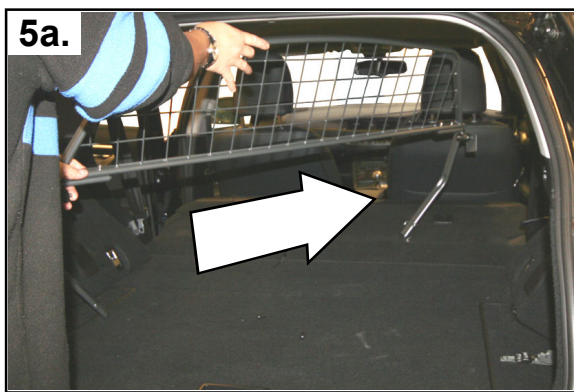

TDG 1325

FITTING INSTRUCTION / INSTRUCTION DE MONTAGE / EINBAUANLEITUNG /
ISTRUZIONI PER L'USO / INSTRUCCIONES DE MONTAJE / MONTAGEHANDLEIDUNG

LEXUS CT200

DOG GUARD / GRILLE PROTECTRICE POUR CHIEN / HUNDEGITTER /
RIPARO PER CANI / DEFENSA PARA PERROS / HONDEREK

TDG 1325

FITTING INSTRUCTION / INSTRUCTION DE MONTAGE / EINBAUANLEITUNG /
ISTRUZIONI PER L'USO / INSTRUCCIONES DE MONTAJE / MONTAGEHANDLEIDING

LEXUS CT200

DOG GUARD / GRILLE PROTECTRICE POUR CHIEN / HUNDEGITTER /
RIPARO PER CANI / DEFENSA PARA PERROS / HONDEREK