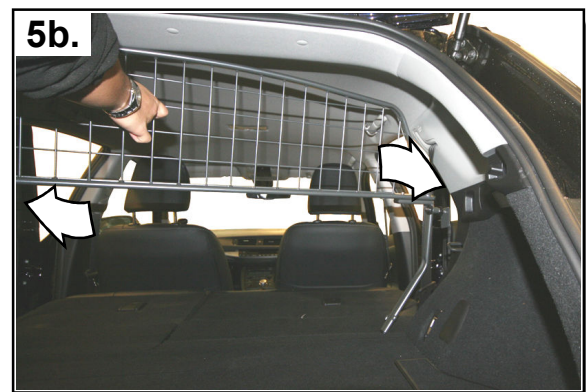

TDG 1325

FITTING INSTRUCTION / INSTRUCTION DE MONTAGE / EINBAUANLEITUNG /
ISTRUZIONI PER L'USO / INSTRUCCIONES DE MONTAJE / MONTAGEHANDLEIDUNG

LEXUS CT200

DOG GUARD / GRILLE PROTECTRICE POUR CHIEN / HUNDEGITTER /
RIPARO PER CANI / DEFENSA PARA PERROS / HONDEREK

TDG 1325

FITTING INSTRUCTION / INSTRUCTION DE MONTAGE / EINBAUANLEITUNG /
ISTRUZIONI PER L'USO / INSTRUCCIONES DE MONTAJE / MONTAGEHANDLEIDING

LEXUS CT200

DOG GUARD / GRILLE PROTECTRICE POUR CHIEN / HUNDEGITTER /
RIPARO PER CANI / DEFENSA PARA PERROS / HONDEREK