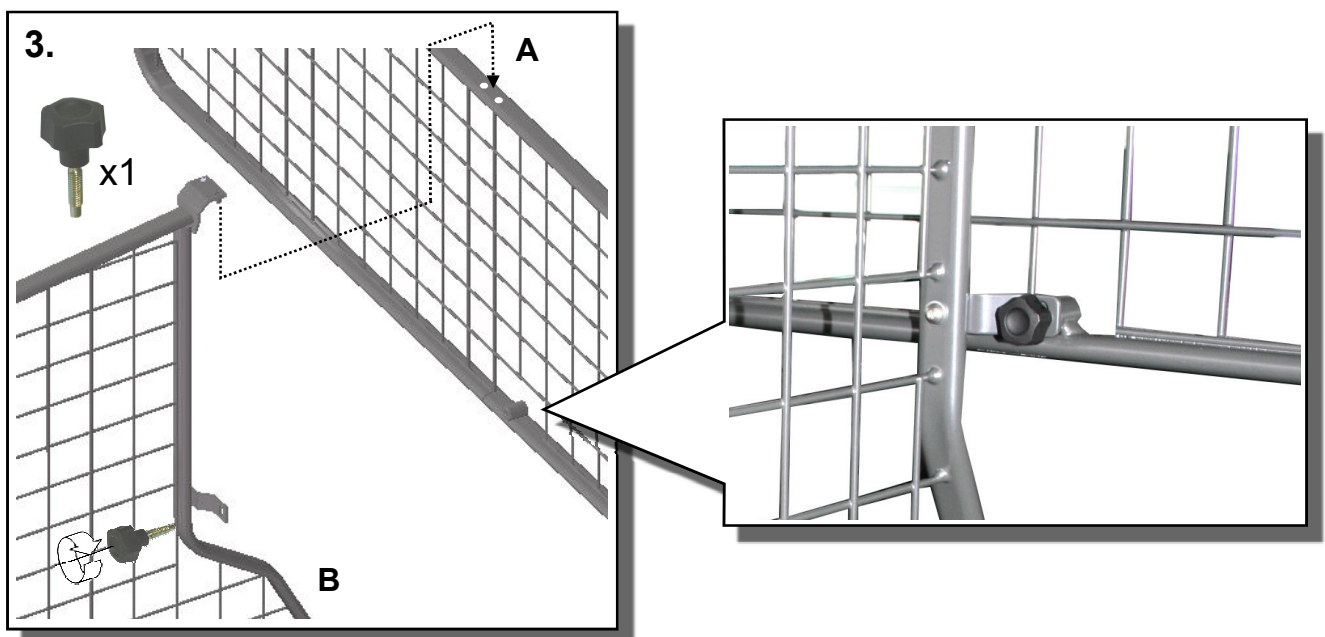

TDG 1322D

FITTING INSTRUCTION / INSTRUCTION DE MONTAGE / EINBAUANLEITUNG /
ISTRUZIONI PER L'USO / INSTRUCCIONES DE MONTAJE / MONTAGEHANDLEIDING

JEEP GRAND CHEROKEE

Luggage partition divider / Partition centrale de coffre à bagages / Abtrennung - Gepäckraumgitter /
Red de división del maletero / Divisorio centrale bagagliaio / De verdeler van de bagageverdeling