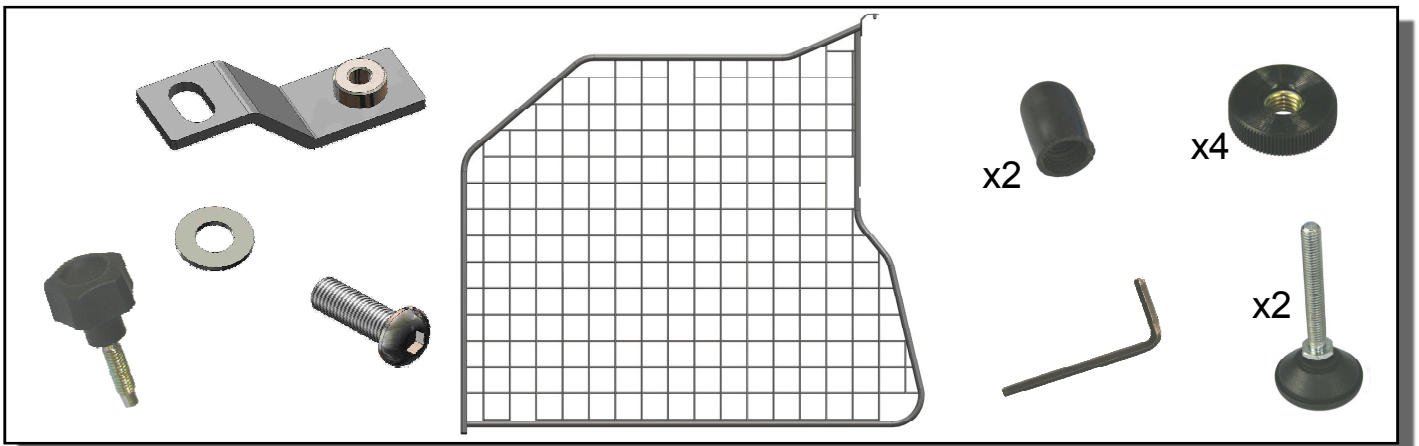

TDG 1322D

FITTING INSTRUCTION / INSTRUCTION DE MONTAGE / EINBAUANLEITUNG /
ISTRUZIONI PER L'USO / INSTRUCCIONES DE MONTAJE / MONTAGEHANDLEIDING

JEEP GRAND CHEROKEE

Luggage partition divider / Partition centrale de coffre à bagages / Abtrennung - Gepäckraumgitter /
Red de división del maletero / Divisorio centrale bagagliaio / De verdeler van de bagageverdeling