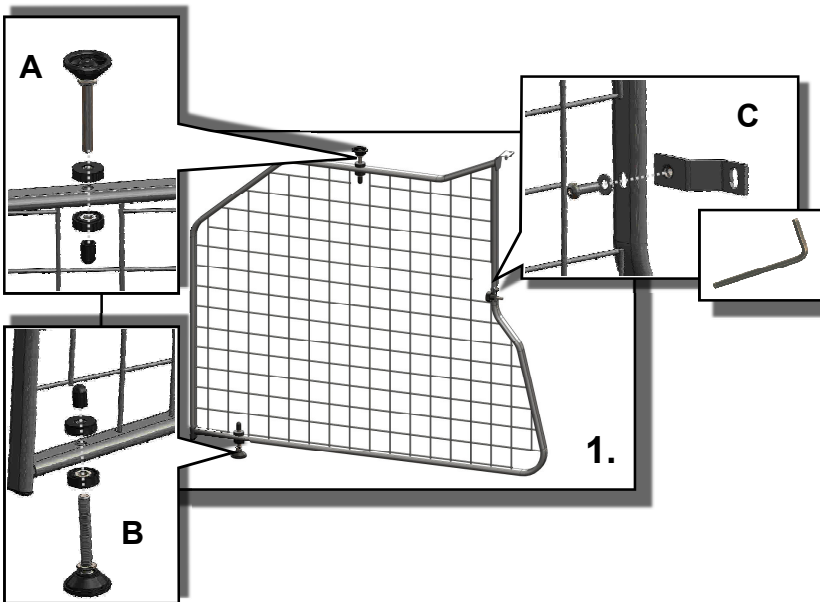

TDG 1322D

FITTING INSTRUCTION / INSTRUCTION DE MONTAGE / EINBAUANLEITUNG /
ISTRUZIONI PER L'USO / INSTRUCCIONES DE MONTAJE / MONTAGEHANDLEIDING

JEEP GRAND CHEROKEE

Luggage partition divider / Partition centrale de coffre à bagages / Abtrennung - Gepäckraumgitter /
Red de división del maletero / Divisorio centrale bagagliaio / De verdeler van de bagageverdeling