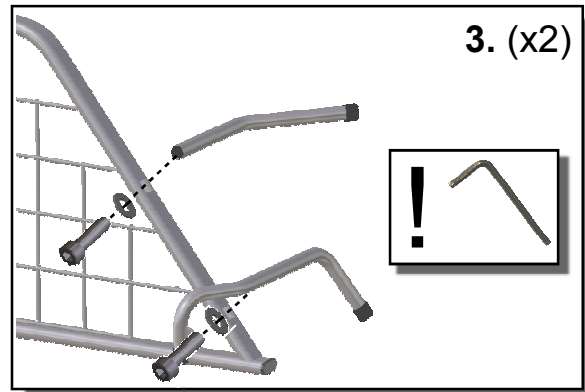

TDG 1288

FITTING INSTRUCTION / INSTRUCTION DE MONTAGE / EINBAUANLEITUNG /
ISTRUZIONI PER L'USO / INSTRUCCIONES DE MONTAJE / MONTAGEHANDLEIDING

SKODA SUPERB

DOG GUARD / GRILLE PROTECTRICE POUR CHIEN / HUNDEGITTER /
RIPARO PER CANI / DEFENSA PARA PERROS / HONDEREK