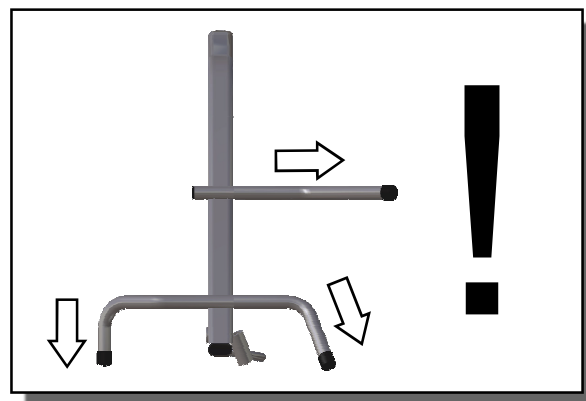

TDG 1288

FITTING INSTRUCTION / INSTRUCTION DE MONTAGE / EINBAUANLEITUNG /
ISTRUZIONI PER L'USO / INSTRUCCIONES DE MONTAJE / MONTAGEHANDLEIDING

SKODA SUPERB

DOG GUARD / GRILLE PROTECTRICE POUR CHIEN / HUNDEGITTER /
RIPARO PER CANI / DEFENSA PARA PERROS / HONDEREK