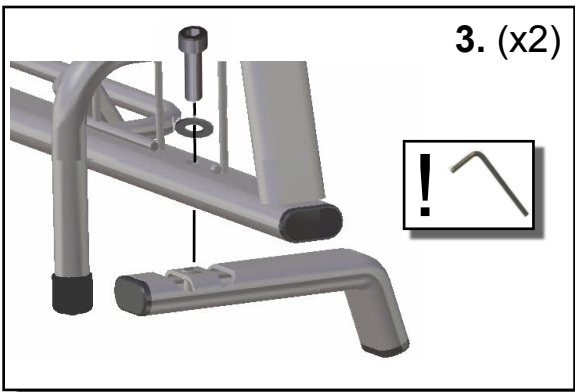

TDG 1286

FITTING INSTRUCTION / INSTRUCTION DE MONTAGE / EINBAUANLEITUNG /
ISTRUZIONI PER L'USO / INSTRUCCIONES DE MONTAJE / MONTAGEHANDLEIDING

RENAULT SCENIC

DOG GUARD / GRILLE PROTECTRICE POUR CHIEN / HUNDEGITTER /
RIPARO PER CANI / DEFENSA PARA PERROS / HONDEREK