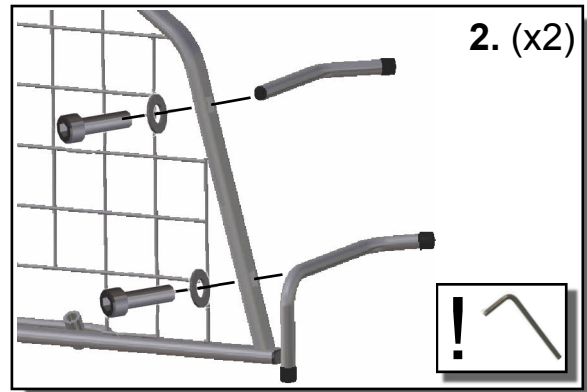

TDG 1286

FITTING INSTRUCTION / INSTRUCTION DE MONTAGE / EINBAUANLEITUNG /
ISTRUZIONI PER L'USO / INSTRUCCIONES DE MONTAJE / MONTAGEHANDLEIDING

RENAULT SCENIC

DOG GUARD / GRILLE PROTECTRICE POUR CHIEN / HUNDEGITTER /
RIPARO PER CANI / DEFENSA PARA PERROS / HONDEREK