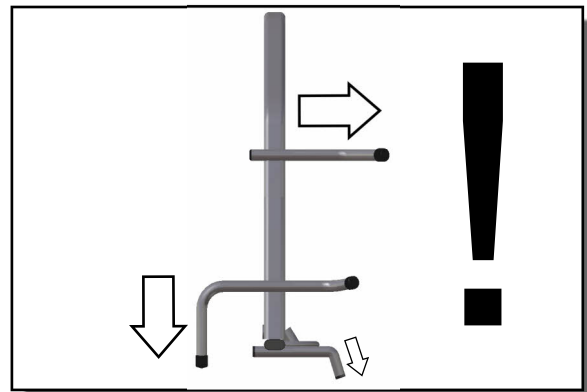

TDG 1286

FITTING INSTRUCTION / INSTRUCTION DE MONTAGE / EINBAUANLEITUNG /
ISTRUZIONI PER L'USO / INSTRUCCIONES DE MONTAJE / MONTAGEHANDLEIDING

RENAULT SCENIC

DOG GUARD / GRILLE PROTECTRICE POUR CHIEN / HUNDEGITTER /
RIPARO PER CANI / DEFENSA PARA PERROS / HONDEREK