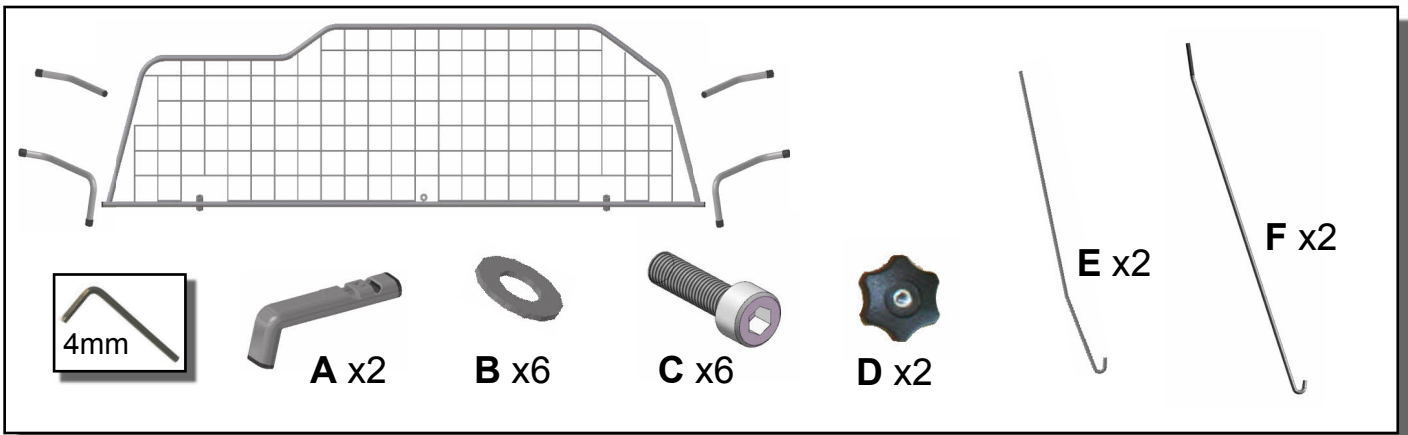

TDG 1286

FITTING INSTRUCTION / INSTRUCTION DE MONTAGE / EINBAUANLEITUNG /
ISTRUZIONI PER L'USO / INSTRUCCIONES DE MONTAJE / MONTAGEHANDLEIDING

RENAULT SCENIC

DOG GUARD / GRILLE PROTECTRICE POUR CHIEN / HUNDEGITTER /
RIPARO PER CANI / DEFENSA PARA PERROS / HONDEREK