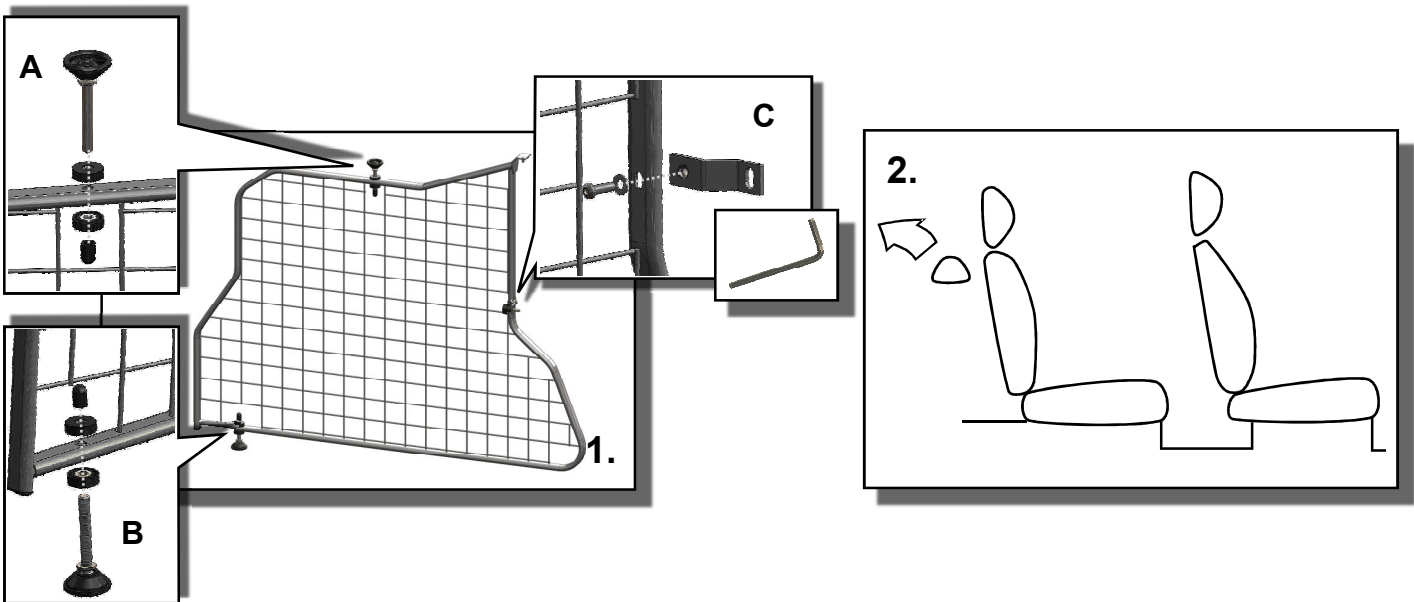

TDG 1276D

FITTING INSTRUCTION / INSTRUCTION DE MONTAGE / EINBAUANLEITUNG /
ISTRUZIONI PER L'USO / INSTRUCCIONES DE MONTAJE / MONTAGEHANDLEIDING

VAUXHALL ASTRA SPORTS TOURER

Luggage partition divider / Partition centrale de coffre à bagages / Abtrennung - Gepäckraumgitter /
Red de división del maletero / Divisorio centrale bagagliaio / De verdeler van de bagageverdeling