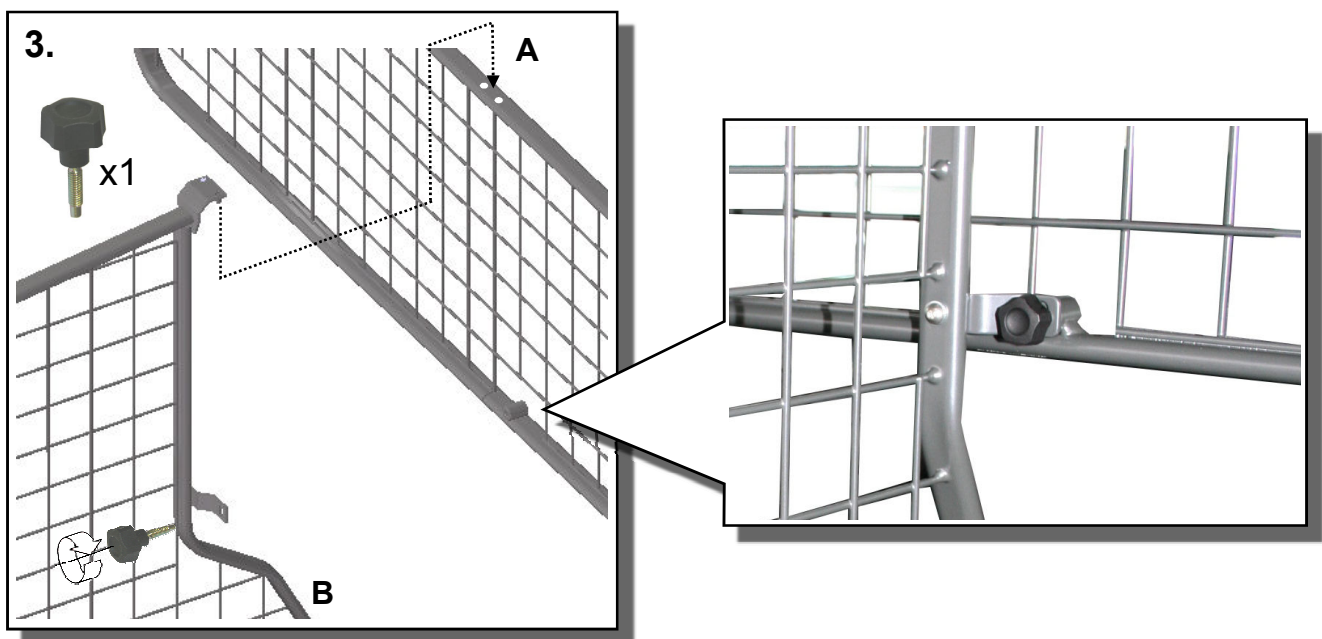

TDG 1276D

FITTING INSTRUCTION / INSTRUCTION DE MONTAGE / EINBAUANLEITUNG /
ISTRUZIONI PER L'USO / INSTRUCCIONES DE MONTAJE / MONTAGEHANDLEIDING

VAUXHALL ASTRA SPORTS TOURER

Luggage partition divider / Partition centrale de coffre à bagages / Abtrennung - Gepäckraumgitter /
Red de división del maletero / Divisorio centrale bagagliaio / De verdeler van de bagageverdeling