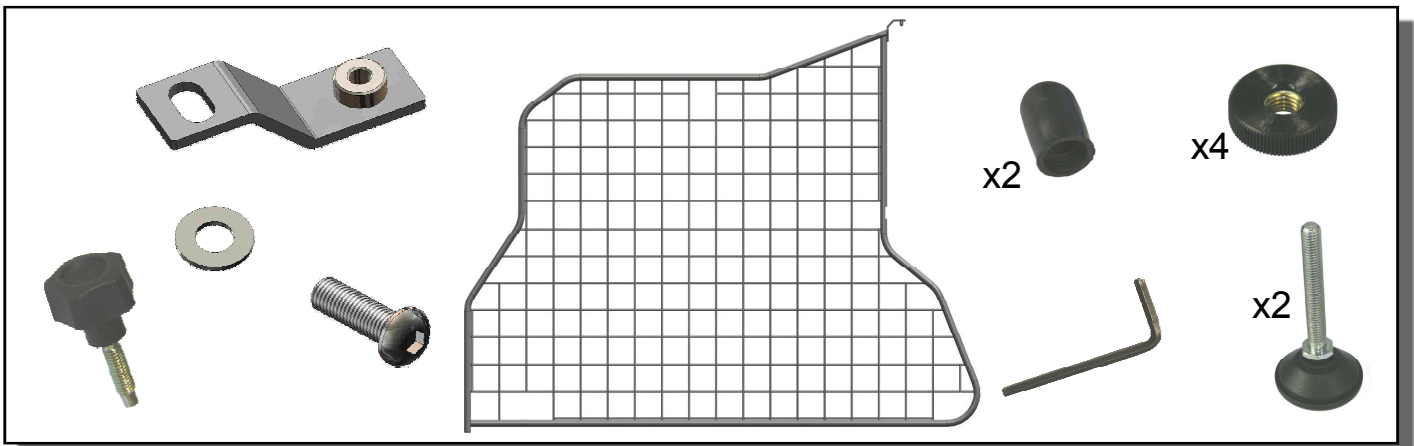

TDG 1276D

FITTING INSTRUCTION / INSTRUCTION DE MONTAGE / EINBAUANLEITUNG /
ISTRUZIONI PER L'USO / INSTRUCCIONES DE MONTAJE / MONTAGEHANDLEIDING

VAUXHALL ASTRA SPORTS TOURER

Luggage partition divider / Partition centrale de coffre à bagages / Abtrennung - Gepäckraumgitter /
Red de división del maletero / Divisorio centrale bagagliaio / De verdeler van de bagageverdeling