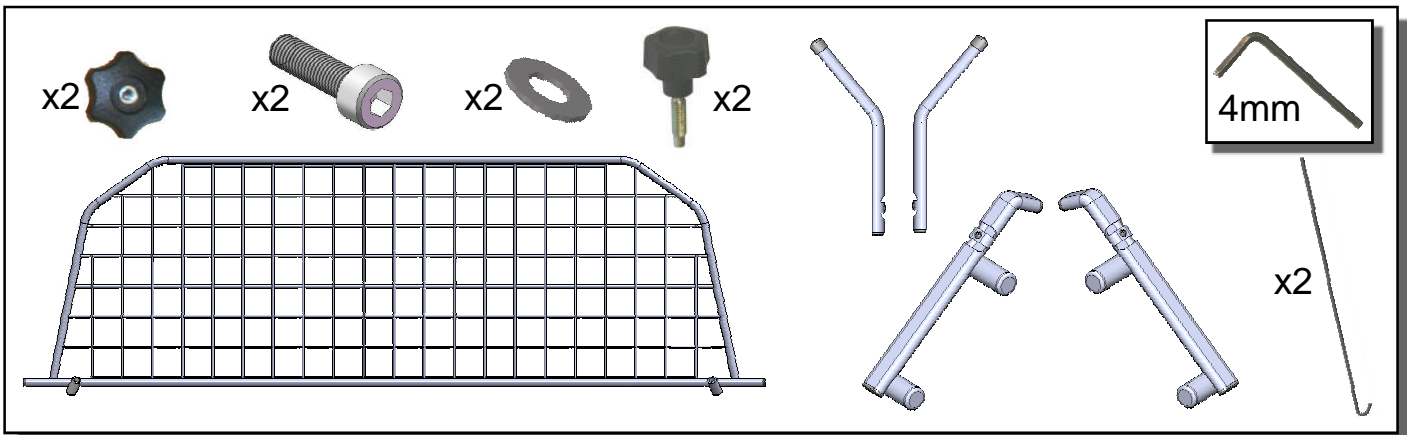

# TDG 1266

FITTING INSTRUCTION / INSTRUCTION DE MONTAGE / EINBAUANLEITUNG /  
ISTRUZIONI PER L'USO / INSTRUCCIONES DE MONTAJE / MONTAGEHANDLEIDING

## KIA SOUL

DOG GUARD / GRILLE PROTECTRICE POUR CHIEN / HUNDEGITTER /  
RIPARO PER CANI / DEFENSA PARA PERROS / HONDEREK