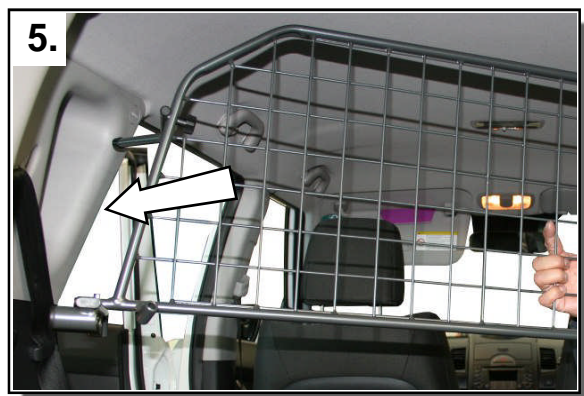

## KIA SOUL

DOG GUARD / GRILLE PROTECTRICE POUR CHIEN / HUNDEGITTER /  
RIPARO PER CANI / DEFENSA PARA PERROS / HONDEREK