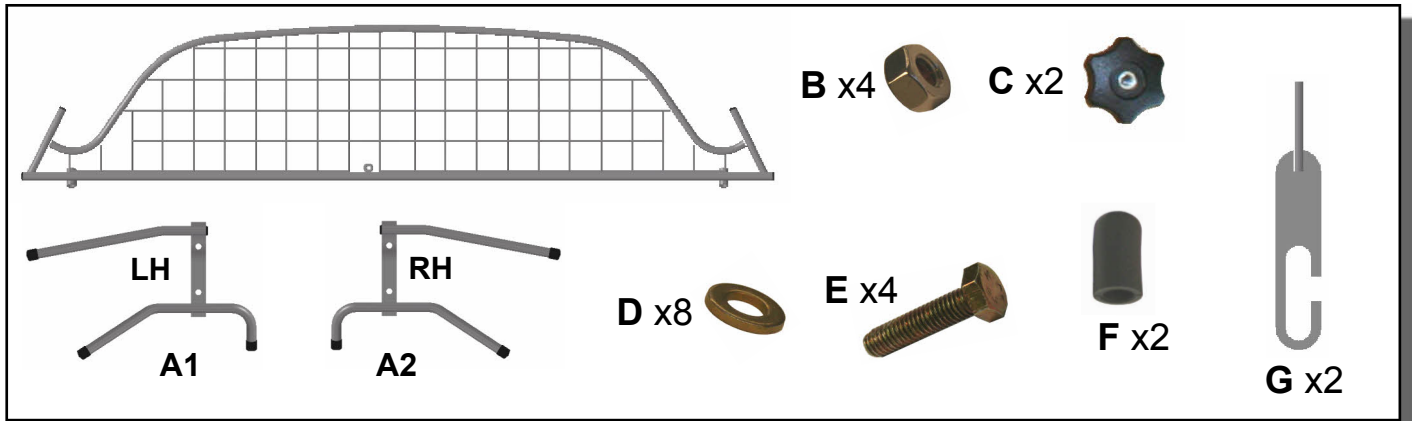

TDG 1211

FITTING INSTRUCTION / INSTRUCTION DE MONTAGE / EINBAUANLEITUNG /
ISTRUZIONI PER L'USO / INSTRUCCIONES DE MONTAJE / MONTAGEHANDLEIDING

AUDI A4 AVANT

DOG GUARD / GRILLE PROTECTRICE POUR CHIEN / HUNDEGITTER /
RIPARO PER CANI / DEFENSA PARA PERROS / HONDEREK