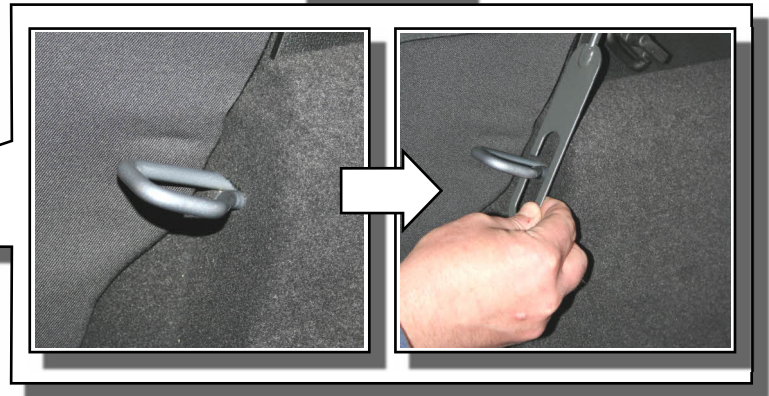

TDG 1211

FITTING INSTRUCTION / INSTRUCTION DE MONTAGE / EINBAUANLEITUNG /
ISTRUZIONI PER L'USO / INSTRUCCIONES DE MONTAJE / MONTAGEHANDLEIDING

AUDI A4 AVANT

DOG GUARD / GRILLE PROTECTRICE POUR CHIEN / HUNDEGITTER /
RIPARO PER CANI / DEFENSA PARA PERROS / HONDEREK

5. (x2)