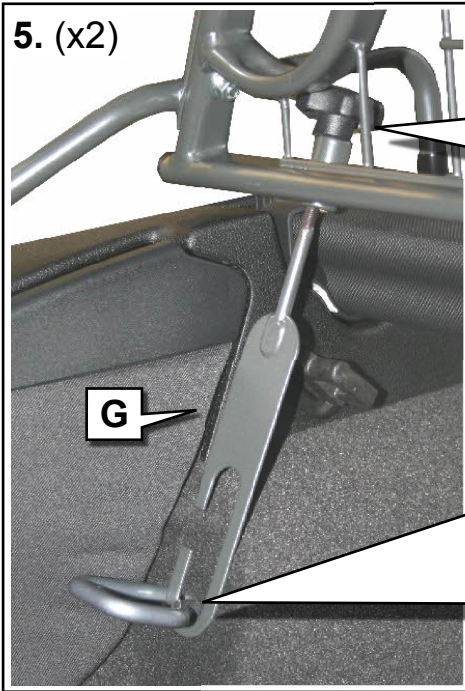

TDG 1211

FITTING INSTRUCTION / INSTRUCTION DE MONTAGE / EINBAUANLEITUNG /
ISTRUZIONI PER L'USO / INSTRUCCIONES DE MONTAJE / MONTAGEHANDLEIDING

AUDI A4 AVANT

DOG GUARD / GRILLE PROTECTRICE POUR CHIEN / HUNDEGITTER /
RIPARO PER CANI / DEFENSA PARA PERROS / HONDEREK

5. (x2)