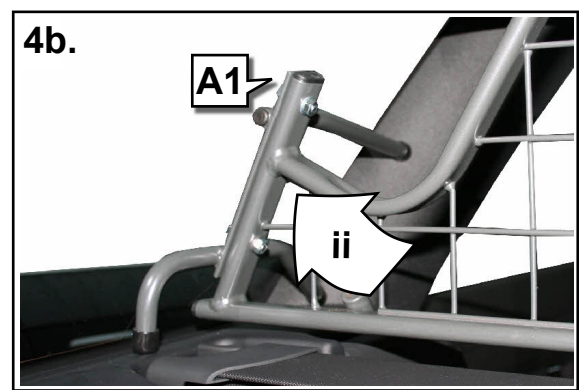

TDG 1211

FITTING INSTRUCTION / INSTRUCTION DE MONTAGE / EINBAUANLEITUNG /
ISTRUZIONI PER L'USO / INSTRUCCIONES DE MONTAJE / MONTAGEHANDLEIDING

AUDI A4 AVANT

DOG GUARD / GRILLE PROTECTRICE POUR CHIEN / HUNDEGITTER /
RIPARO PER CANI / DEFENSA PARA PERROS / HONDEREK