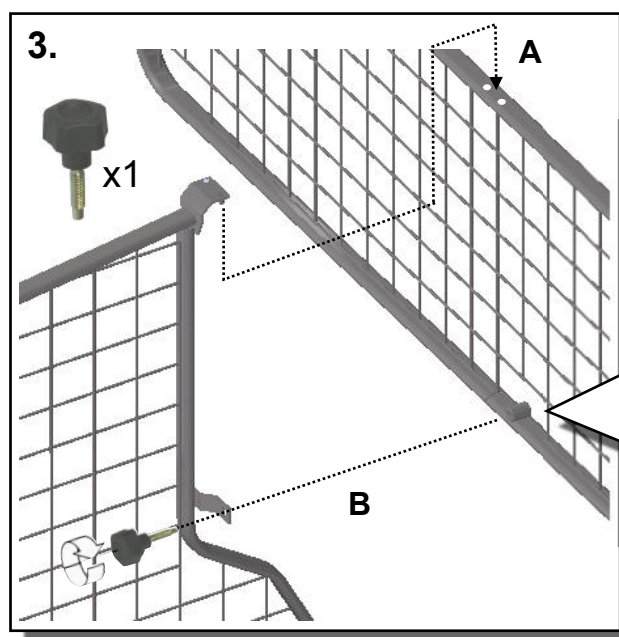

TDG 1207D

FITTING INSTRUCTION / INSTRUCTION DE MONTAGE / EINBAUANLEITUNG /
ISTRUZIONI PER L'USO / INSTRUCCIONES DE MONTAJE / MONTAGEHANDLEIDING

DACIA LOGAN ESTATE

Luggage partition divider / Partition centrale de coffre à bagages / Abtrennung - Gepäckraumgitter /
Red de división del maletero / Divisorio centrale bagagliaio / De verdeler van de bagageverdeling