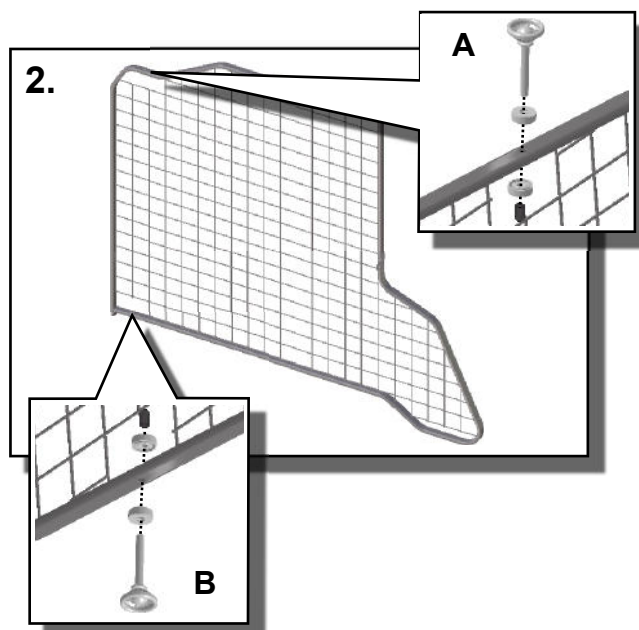

TDG 1207D

FITTING INSTRUCTION / INSTRUCTION DE MONTAGE / EINBAUANLEITUNG /
ISTRUZIONI PER L'USO / INSTRUCCIONES DE MONTAJE / MONTAGEHANDLEIDING

DACIA LOGAN ESTATE

Luggage partition divider / Partition centrale de coffre à bagages / Abtrennung - Gepäckraumgitter /
Red de división del maletero / Divisorio centrale bagagliaio / De verdeler van de bagageverdeling