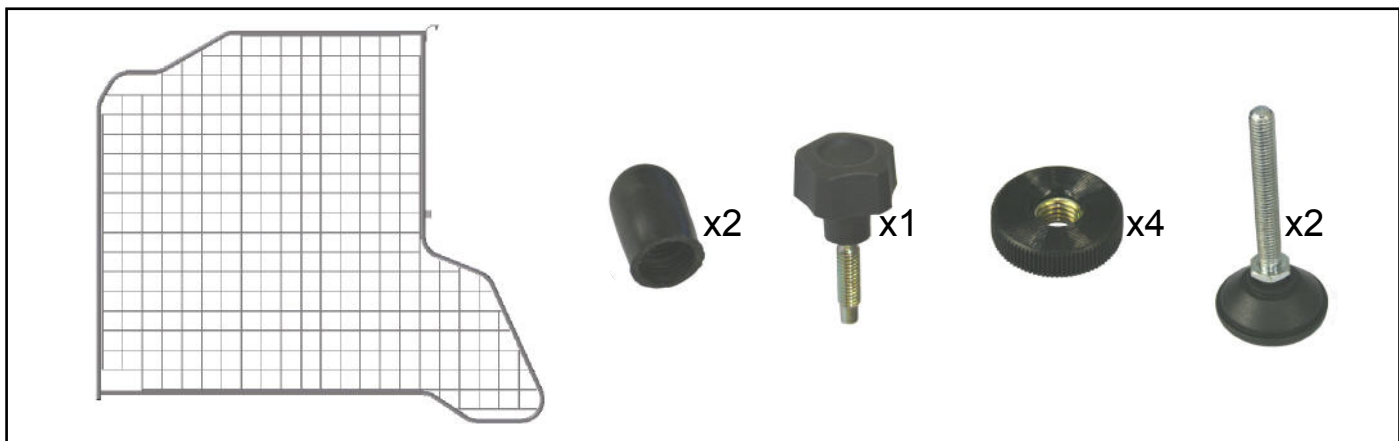

TDG 1207D

FITTING INSTRUCTION / INSTRUCTION DE MONTAGE / EINBAUANLEITUNG /
ISTRUZIONI PER L'USO / INSTRUCCIONES DE MONTAJE / MONTAGEHANDLEIDING

DACIA LOGAN ESTATE

Luggage partition divider / Partition centrale de coffre à bagages / Abtrennung - Gepäckraumgitter /
Red de división del maletero / Divisorio centrale bagagliaio / De verdeler van de bagageverdeling