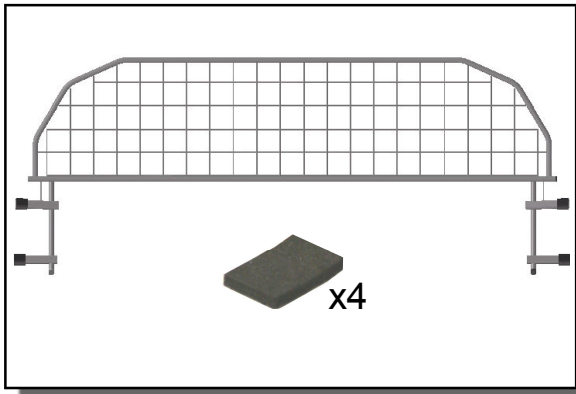

TDG 1206

FITTING INSTRUCTION / INSTRUCTION DE MONTAGE / EINBAUANLEITUNG /
ISTRUZIONI PER L'USO / INSTRUCCIONES DE MONTAJE / MONTAGEHANDLEIDING

HYUNDAI i20

DOG GUARD / GRILLE PROTECTRICE POUR CHIEN / HUNDEGITTER /
RIPARO PER CANI / DEFENSA PARA PERROS / HONDEREK

TDG 1206

FITTING INSTRUCTION / INSTRUCTION DE MONTAGE / EINBAUANLEITUNG /
ISTRUZIONI PER L'USO / INSTRUCCIONES DE MONTAJE / MONTAGEHANDLEIDUNG

HYUNDAI i20

DOG GUARD / GRILLE PROTECTRICE POUR CHIEN / HUNDEGITTER /
RIPARO PER CANI / DEFENSA PARA PERROS / HONDEREK