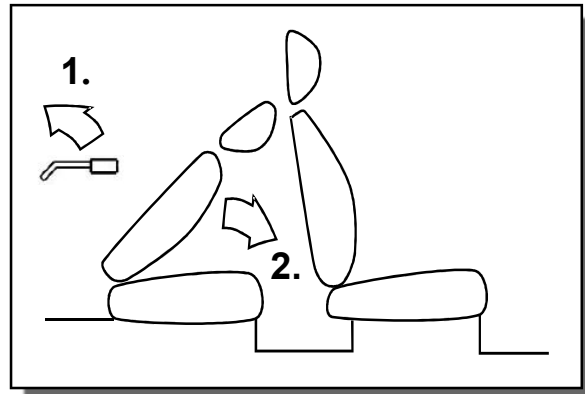

TDG 1206

FITTING INSTRUCTION / INSTRUCTION DE MONTAGE / EINBAUANLEITUNG /
ISTRUZIONI PER L'USO / INSTRUCCIONES DE MONTAJE / MONTAGEHANDLEIDING

HYUNDAI i20

DOG GUARD / GRILLE PROTECTRICE POUR CHIEN / HUNDEGITTER /
RIPARO PER CANI / DEFENSA PARA PERROS / HONDEREK

TDG 1206

FITTING INSTRUCTION / INSTRUCTION DE MONTAGE / EINBAUANLEITUNG /
ISTRUZIONI PER L'USO / INSTRUCCIONES DE MONTAJE / MONTAGEHANDLEIDUNG

HYUNDAI i20

DOG GUARD / GRILLE PROTECTRICE POUR CHIEN / HUNDEGITTER /
RIPARO PER CANI / DEFENSA PARA PERROS / HONDEREK