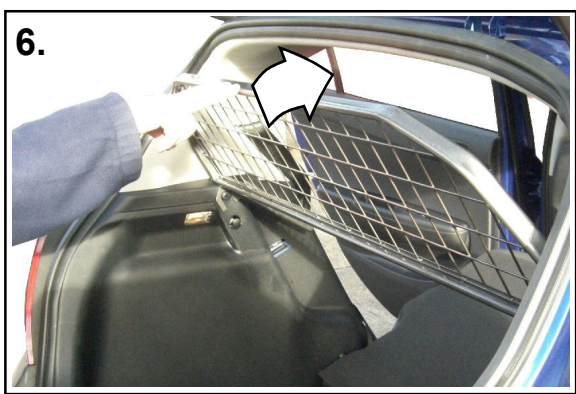

TDG 1206

FITTING INSTRUCTION / INSTRUCTION DE MONTAGE / EINBAUANLEITUNG /
ISTRUZIONI PER L'USO / INSTRUCCIONES DE MONTAJE / MONTAGEHANDLEIDING

HYUNDAI i20

DOG GUARD / GRILLE PROTECTRICE POUR CHIEN / HUNDEGITTER /
RIPARO PER CANI / DEFENSA PARA PERROS / HONDEREK

TDG 1206

FITTING INSTRUCTION / INSTRUCTION DE MONTAGE / EINBAUANLEITUNG /
ISTRUZIONI PER L'USO / INSTRUCCIONES DE MONTAJE / MONTAGEHANDLEIDUNG

HYUNDAI i20

DOG GUARD / GRILLE PROTECTRICE POUR CHIEN / HUNDEGITTER /
RIPARO PER CANI / DEFENSA PARA PERROS / HONDEREK