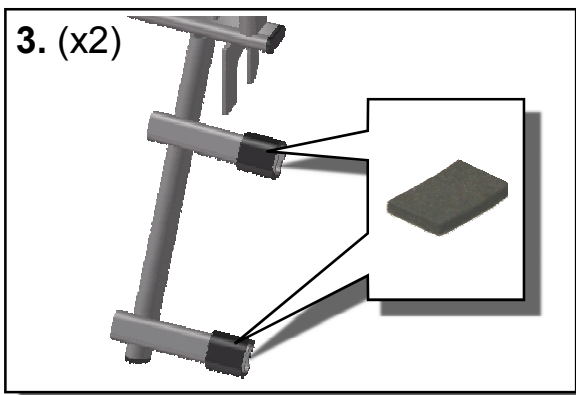

TDG 1206

FITTING INSTRUCTION / INSTRUCTION DE MONTAGE / EINBAUANLEITUNG /
ISTRUZIONI PER L'USO / INSTRUCCIONES DE MONTAJE / MONTAGEHANDLEIDING

HYUNDAI i20

DOG GUARD / GRILLE PROTECTRICE POUR CHIEN / HUNDEGITTER /
RIPARO PER CANI / DEFENSA PARA PERROS / HONDEREK

TDG 1206

FITTING INSTRUCTION / INSTRUCTION DE MONTAGE / EINBAUANLEITUNG /
ISTRUZIONI PER L'USO / INSTRUCCIONES DE MONTAJE / MONTAGEHANDLEIDUNG

HYUNDAI i20

DOG GUARD / GRILLE PROTECTRICE POUR CHIEN / HUNDEGITTER /
RIPARO PER CANI / DEFENSA PARA PERROS / HONDEREK