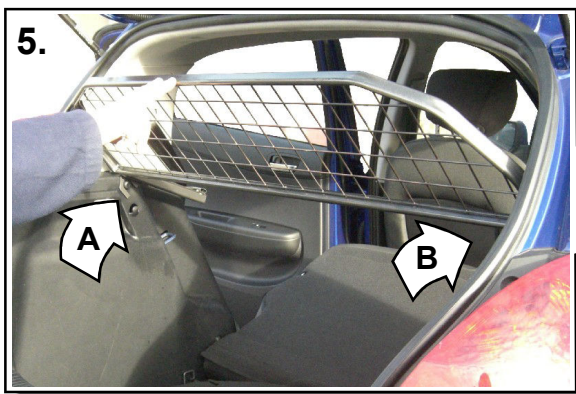

TDG 1206

FITTING INSTRUCTION / INSTRUCTION DE MONTAGE / EINBAUANLEITUNG /
ISTRUZIONI PER L'USO / INSTRUCCIONES DE MONTAJE / MONTAGEHANDLEIDING

HYUNDAI i20

DOG GUARD / GRILLE PROTECTRICE POUR CHIEN / HUNDEGITTER /
RIPARO PER CANI / DEFENSA PARA PERROS / HONDEREK

TDG 1206

FITTING INSTRUCTION / INSTRUCTION DE MONTAGE / EINBAUANLEITUNG /
ISTRUZIONI PER L'USO / INSTRUCCIONES DE MONTAJE / MONTAGEHANDLEIDUNG

HYUNDAI i20

DOG GUARD / GRILLE PROTECTRICE POUR CHIEN / HUNDEGITTER /
RIPARO PER CANI / DEFENSA PARA PERROS / HONDEREK