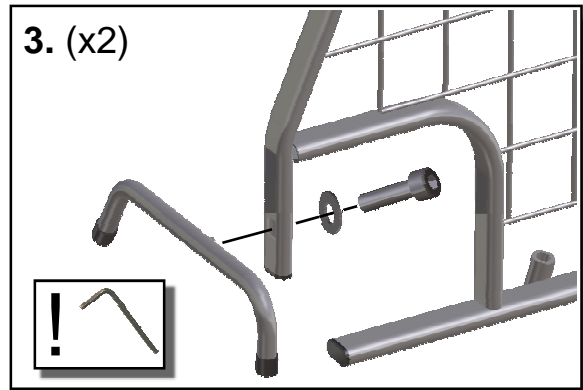

TDG 1168

FITTING INSTRUCTION / INSTRUCTION DE MONTAGE / EINBAUANLEITUNG /
ISTRUZIONI PER L'USO / INSTRUCCIONES DE MONTAJE / MONTAGEHANDLEIDUNG

SKODA ROOMSTER

DOG GUARD / GRILLE PROTECTRICE POUR CHIEN / HUNDEGITTER /
RIPARO PER CANI / DEFENSA PARA PERROS / HONDEREK

TDG 1168

FITTING INSTRUCTION / INSTRUCTION DE MONTAGE / EINBAUANLEITUNG /
ISTRUZIONI PER L'USO / INSTRUCCIONES DE MONTAJE / MONTAGEHANDLEIDING

SKODA ROOMSTER

DOG GUARD / GRILLE PROTECTRICE POUR CHIEN / HUNDEGITTER /
RIPARO PER CANI / DEFENSA PARA PERROS / HONDEREK