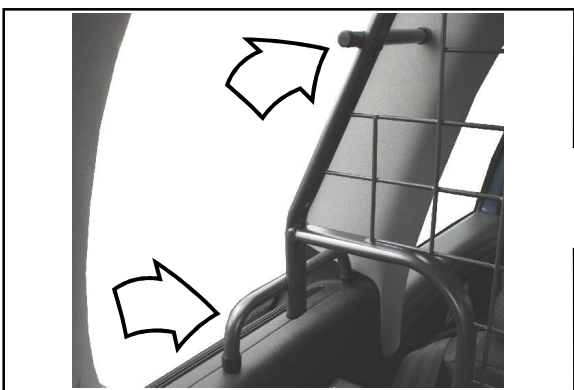

TDG 1168

FITTING INSTRUCTION / INSTRUCTION DE MONTAGE / EINBAUANLEITUNG /
ISTRUZIONI PER L'USO / INSTRUCCIONES DE MONTAJE / MONTAGEHANDLEIDUNG

SKODA ROOMSTER

DOG GUARD / GRILLE PROTECTRICE POUR CHIEN / HUNDEGITTER /
RIPARO PER CANI / DEFENSA PARA PERROS / HONDEREK

TDG 1168

FITTING INSTRUCTION / INSTRUCTION DE MONTAGE / EINBAUANLEITUNG /
ISTRUZIONI PER L'USO / INSTRUCCIONES DE MONTAJE / MONTAGEHANDLEIDING

SKODA ROOMSTER

DOG GUARD / GRILLE PROTECTRICE POUR CHIEN / HUNDEGITTER /
RIPARO PER CANI / DEFENSA PARA PERROS / HONDEREK