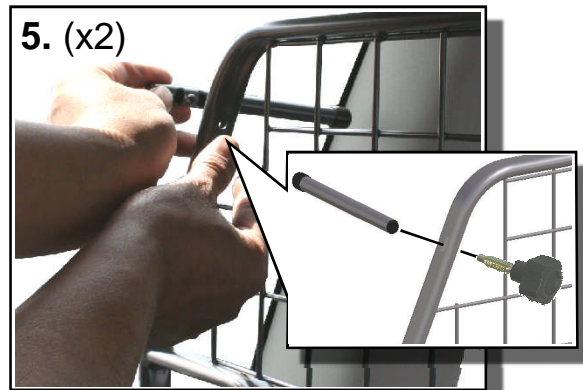

TDG 1168

FITTING INSTRUCTION / INSTRUCTION DE MONTAGE / EINBAUANLEITUNG /
ISTRUZIONI PER L'USO / INSTRUCCIONES DE MONTAJE / MONTAGEHANDLEIDUNG

SKODA ROOMSTER

DOG GUARD / GRILLE PROTECTRICE POUR CHIEN / HUNDEGITTER /
RIPARO PER CANI / DEFENSA PARA PERROS / HONDEREK

TDG 1168

FITTING INSTRUCTION / INSTRUCTION DE MONTAGE / EINBAUANLEITUNG /
ISTRUZIONI PER L'USO / INSTRUCCIONES DE MONTAJE / MONTAGEHANDLEIDING

SKODA ROOMSTER

DOG GUARD / GRILLE PROTECTRICE POUR CHIEN / HUNDEGITTER /
RIPARO PER CANI / DEFENSA PARA PERROS / HONDEREK