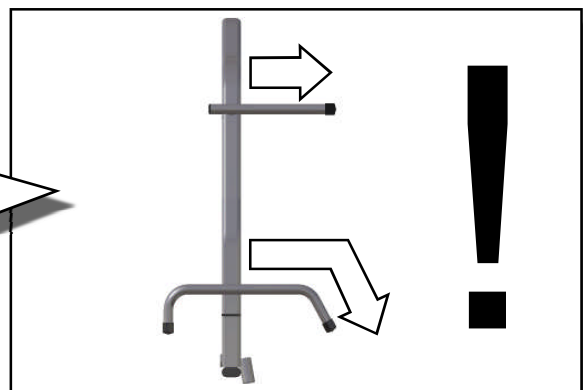

TDG 1168

FITTING INSTRUCTION / INSTRUCTION DE MONTAGE / EINBAUANLEITUNG /
ISTRUZIONI PER L'USO / INSTRUCCIONES DE MONTAJE / MONTAGEHANDLEIDUNG

SKODA ROOMSTER

DOG GUARD / GRILLE PROTECTRICE POUR CHIEN / HUNDEGITTER /
RIPARO PER CANI / DEFENSA PARA PERROS / HONDEREK

TDG 1168

FITTING INSTRUCTION / INSTRUCTION DE MONTAGE / EINBAUANLEITUNG /
ISTRUZIONI PER L'USO / INSTRUCCIONES DE MONTAJE / MONTAGEHANDLEIDING

SKODA ROOMSTER

DOG GUARD / GRILLE PROTECTRICE POUR CHIEN / HUNDEGITTER /
RIPARO PER CANI / DEFENSA PARA PERROS / HONDEREK