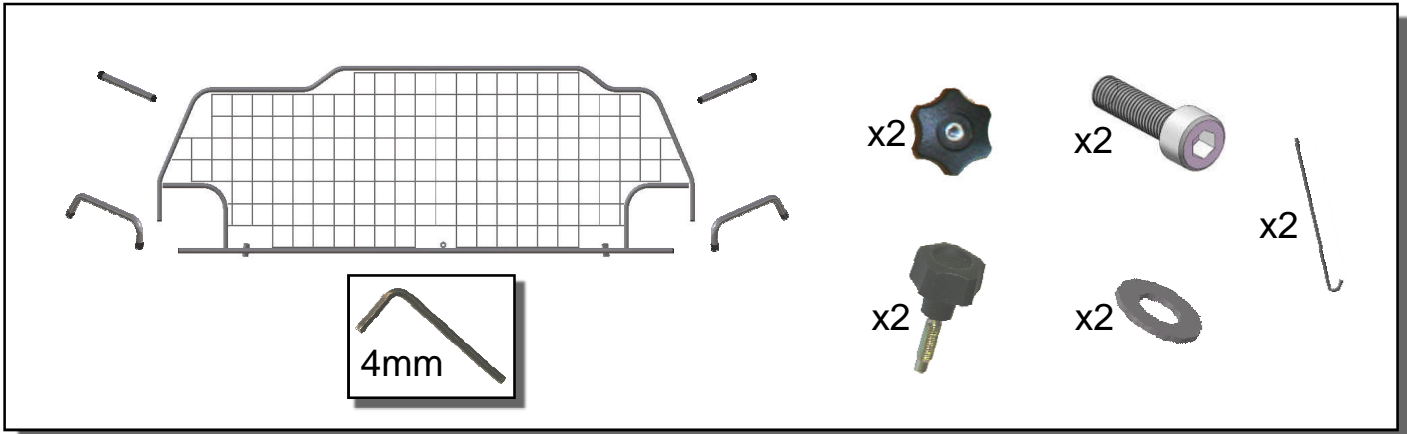

TDG 1168

FITTING INSTRUCTION / INSTRUCTION DE MONTAGE / EINBAUANLEITUNG /
ISTRUZIONI PER L'USO / INSTRUCCIONES DE MONTAJE / MONTAGEHANDLEIDUNG

SKODA ROOMSTER

DOG GUARD / GRILLE PROTECTRICE POUR CHIEN / HUNDEGITTER /
RIPARO PER CANI / DEFENSA PARA PERROS / HONDEREK

TDG 1168

FITTING INSTRUCTION / INSTRUCTION DE MONTAGE / EINBAUANLEITUNG /
ISTRUZIONI PER L'USO / INSTRUCCIONES DE MONTAJE / MONTAGEHANDLEIDING

SKODA ROOMSTER

DOG GUARD / GRILLE PROTECTRICE POUR CHIEN / HUNDEGITTER /
RIPARO PER CANI / DEFENSA PARA PERROS / HONDEREK