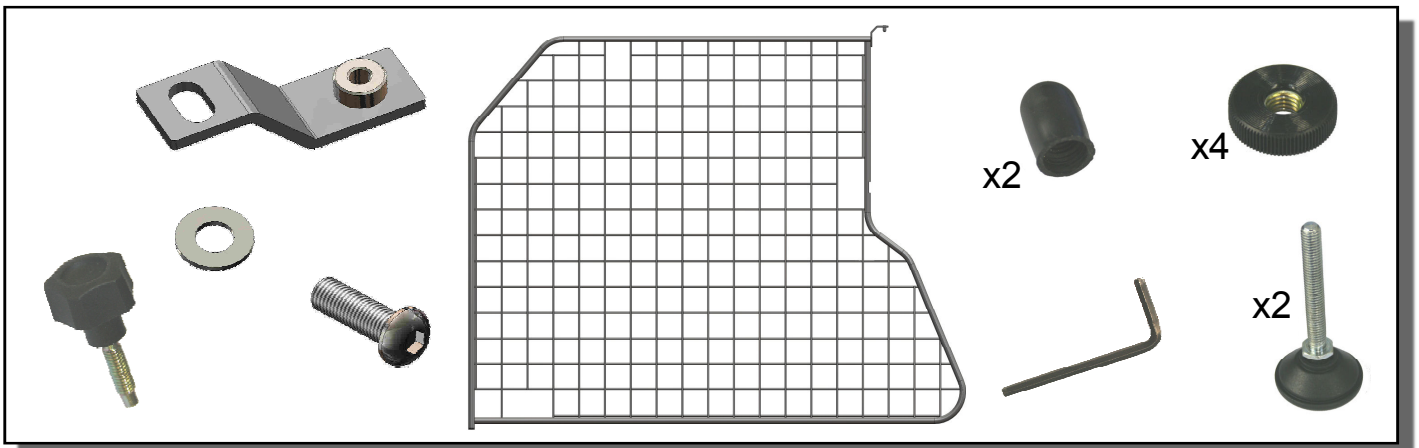

TDG 1141D

FITTING INSTRUCTION / INSTRUCTION DE MONTAGE / EINBAUANLEITUNG /
ISTRUZIONI PER L'USO / INSTRUCCIONES DE MONTAJE / MONTAGEHANDLEIDING

NISSAN X-TRAIL

Luggage partition divider / Partition centrale de coffre à bagages / Abtrennung - Gepäckraumgitter /
Red de división del maletero / Divisorio centrale bagagliaio / De verdeler van de bagageverdeling