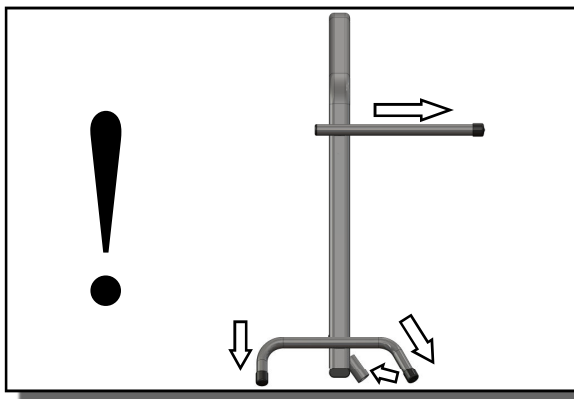

TDG 1120

FITTING INSTRUCTION / INSTRUCTION DE MONTAGE / EINBAUANLEITUNG /
ISTRUZIONI PER L'USO / INSTRUCCIONES DE MONTAJE / MONTAGEHANDLEIDUNG

MITSUBISHI SHOGUN

DOG GUARD / GRILLE PROTECTRICE POUR CHIEN / HUNDEGITTER /
RIPARO PER CANI / DEFENSA PARA PERROS / HONDEREK

TDG 1120

FITTING INSTRUCTION / INSTRUCTION DE MONTAGE / EINBAUANLEITUNG /
ISTRUZIONI PER L'USO / INSTRUCCIONES DE MONTAJE / MONTAGEHANDLEIDING

MITSUBISHI SHOGUN

DOG GUARD / GRILLE PROTECTRICE POUR CHIEN / HUNDEGITTER /
RIPARO PER CANI / DEFENSA PARA PERROS / HONDEREK