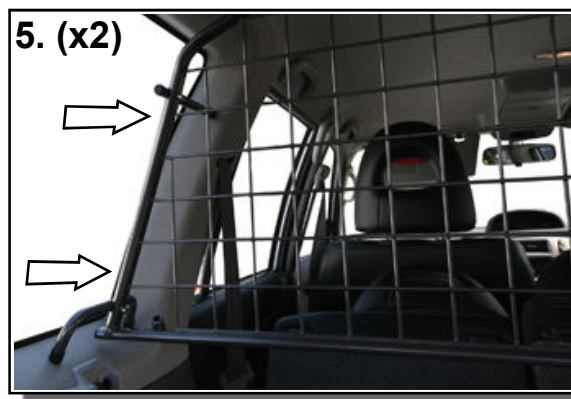

TDG 1120

FITTING INSTRUCTION / INSTRUCTION DE MONTAGE / EINBAUANLEITUNG /
ISTRUZIONI PER L'USO / INSTRUCCIONES DE MONTAJE / MONTAGEHANDLEIDUNG

MITSUBISHI SHOGUN

DOG GUARD / GRILLE PROTECTRICE POUR CHIEN / HUNDEGITTER /
RIPARO PER CANI / DEFENSA PARA PERROS / HONDEREK

TDG 1120

FITTING INSTRUCTION / INSTRUCTION DE MONTAGE / EINBAUANLEITUNG /
ISTRUZIONI PER L'USO / INSTRUCCIONES DE MONTAJE / MONTAGEHANDLEIDING

MITSUBISHI SHOGUN

DOG GUARD / GRILLE PROTECTRICE POUR CHIEN / HUNDEGITTER /
RIPARO PER CANI / DEFENSA PARA PERROS / HONDEREK