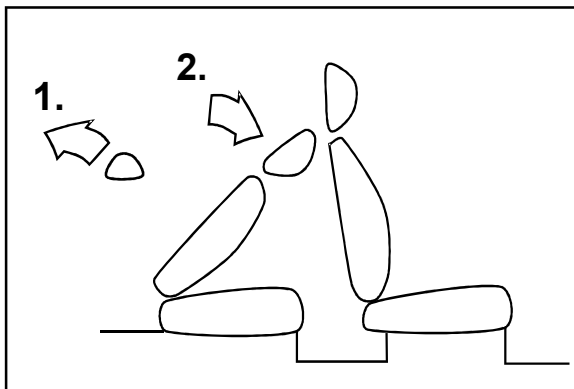

TDG 1120

FITTING INSTRUCTION / INSTRUCTION DE MONTAGE / EINBAUANLEITUNG /
ISTRUZIONI PER L'USO / INSTRUCCIONES DE MONTAJE / MONTAGEHANDLEIDUNG

MITSUBISHI SHOGUN

DOG GUARD / GRILLE PROTECTRICE POUR CHIEN / HUNDEGITTER /
RIPARO PER CANI / DEFENSA PARA PERROS / HONDEREK

TDG 1120

FITTING INSTRUCTION / INSTRUCTION DE MONTAGE / EINBAUANLEITUNG /
ISTRUZIONI PER L'USO / INSTRUCCIONES DE MONTAJE / MONTAGEHANDLEIDING

MITSUBISHI SHOGUN

DOG GUARD / GRILLE PROTECTRICE POUR CHIEN / HUNDEGITTER /
RIPARO PER CANI / DEFENSA PARA PERROS / HONDEREK