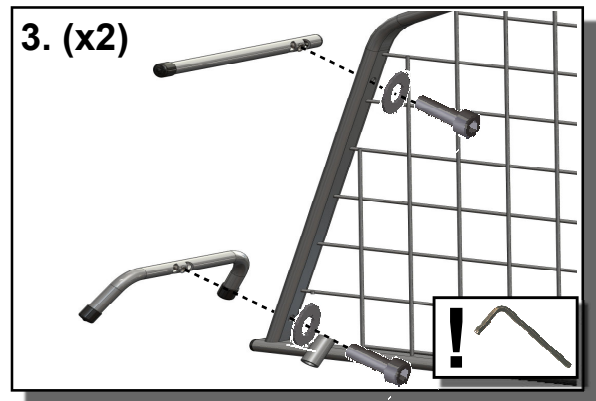

TDG 1120

FITTING INSTRUCTION / INSTRUCTION DE MONTAGE / EINBAUANLEITUNG /
ISTRUZIONI PER L'USO / INSTRUCCIONES DE MONTAJE / MONTAGEHANDLEIDUNG

MITSUBISHI SHOGUN

DOG GUARD / GRILLE PROTECTRICE POUR CHIEN / HUNDEGITTER /
RIPARO PER CANI / DEFENSA PARA PERROS / HONDEREK

TDG 1120

FITTING INSTRUCTION / INSTRUCTION DE MONTAGE / EINBAUANLEITUNG /
ISTRUZIONI PER L'USO / INSTRUCCIONES DE MONTAJE / MONTAGEHANDLEIDING

MITSUBISHI SHOGUN

DOG GUARD / GRILLE PROTECTRICE POUR CHIEN / HUNDEGITTER /
RIPARO PER CANI / DEFENSA PARA PERROS / HONDEREK