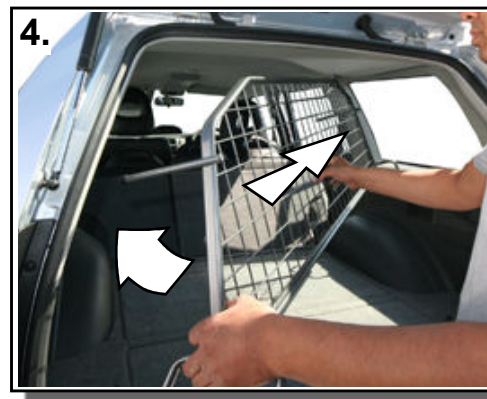

TDG 1120

FITTING INSTRUCTION / INSTRUCTION DE MONTAGE / EINBAUANLEITUNG /
ISTRUZIONI PER L'USO / INSTRUCCIONES DE MONTAJE / MONTAGEHANDLEIDUNG

MITSUBISHI SHOGUN

DOG GUARD / GRILLE PROTECTRICE POUR CHIEN / HUNDEGITTER /
RIPARO PER CANI / DEFENSA PARA PERROS / HONDEREK

TDG 1120

FITTING INSTRUCTION / INSTRUCTION DE MONTAGE / EINBAUANLEITUNG /
ISTRUZIONI PER L'USO / INSTRUCCIONES DE MONTAJE / MONTAGEHANDLEIDING

MITSUBISHI SHOGUN

DOG GUARD / GRILLE PROTECTRICE POUR CHIEN / HUNDEGITTER /
RIPARO PER CANI / DEFENSA PARA PERROS / HONDEREK