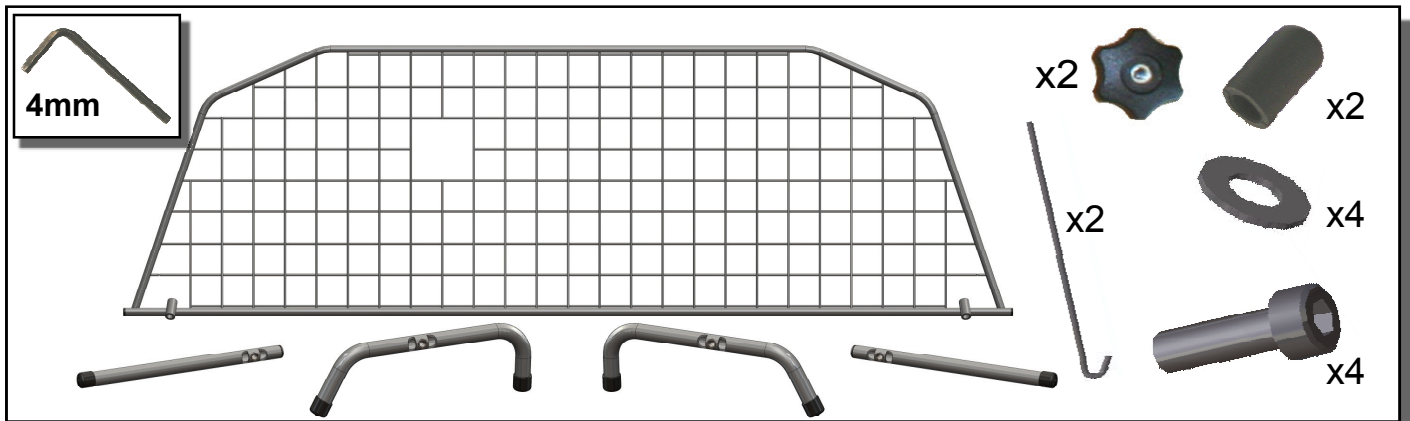

TDG 1120

FITTING INSTRUCTION / INSTRUCTION DE MONTAGE / EINBAUANLEITUNG /
ISTRUZIONI PER L'USO / INSTRUCCIONES DE MONTAJE / MONTAGEHANDLEIDUNG

MITSUBISHI SHOGUN

DOG GUARD / GRILLE PROTECTRICE POUR CHIEN / HUNDEGITTER /
RIPARO PER CANI / DEFENSA PARA PERROS / HONDEREK

TDG 1120

FITTING INSTRUCTION / INSTRUCTION DE MONTAGE / EINBAUANLEITUNG /
ISTRUZIONI PER L'USO / INSTRUCCIONES DE MONTAJE / MONTAGEHANDLEIDING

MITSUBISHI SHOGUN

DOG GUARD / GRILLE PROTECTRICE POUR CHIEN / HUNDEGITTER /
RIPARO PER CANI / DEFENSA PARA PERROS / HONDEREK