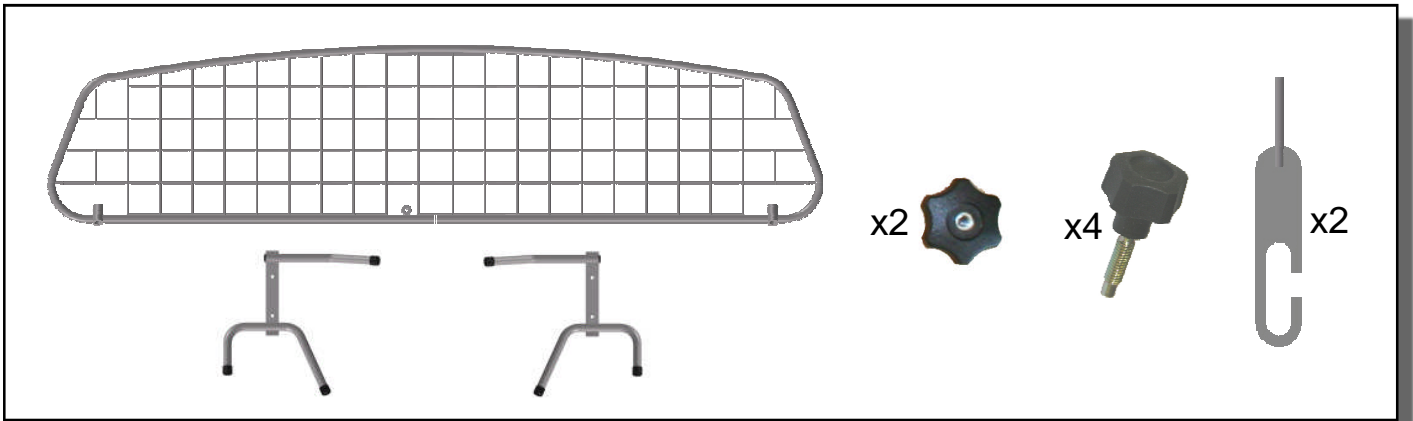

TDG 1111

FITTING INSTRUCTION / INSTRUCTION DE MONTAGE / EINBAUANLEITUNG /
ISTRUZIONI PER L'USO / INSTRUCCIONES DE MONTAJE / MONTAGEHANDLEIDING

BMW X3

DOG GUARD / GRILLE PROTECTRICE POUR CHIEN / HUNDEGITTER /
RIPARO PER CANI / DEFENSA PARA PERROS / HONDEREK