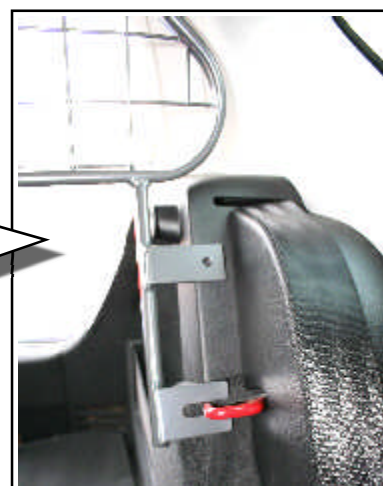

TDG 1081

FITTING INSTRUCTION / INSTRUCTION DE MONTAGE / EINBAUANLEITUNG /
ISTRUZIONI PER L'USO / INSTRUCCIONES DE MONTAJE / MONTAGEHANDLEIDUNG

SEAT LEON

DOG GUARD / GRILLE PROTECTRICE POUR CHIEN / HUNDEGITTER /
RIPARO PER CANI / DEFENSA PARA PERROS / HONDEREK

TDG 1081

FITTING INSTRUCTION / INSTRUCTION DE MONTAGE / EINBAUANLEITUNG /
ISTRUZIONI PER L'USO / INSTRUCCIONES DE MONTAJE / MONTAGEHANDLEIDING

SEAT LEON

DOG GUARD / GRILLE PROTECTRICE POUR CHIEN / HUNDEGITTER /
RIPARO PER CANI / DEFENSA PARA PERROS / HONDEREK