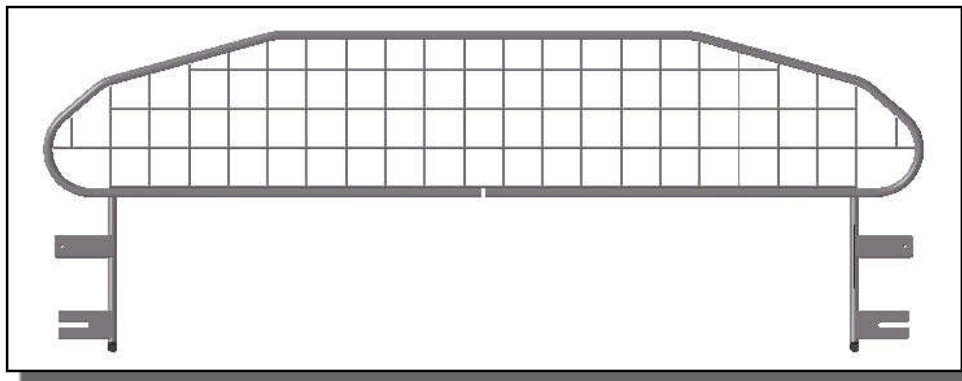

TDG 1081

FITTING INSTRUCTION / INSTRUCTION DE MONTAGE / EINBAUANLEITUNG /
ISTRUZIONI PER L'USO / INSTRUCCIONES DE MONTAJE / MONTAGEHANDLEIDUNG

SEAT LEON

DOG GUARD / GRILLE PROTECTRICE POUR CHIEN / HUNDEGITTER /
RIPARO PER CANI / DEFENSA PARA PERROS / HONDEREK