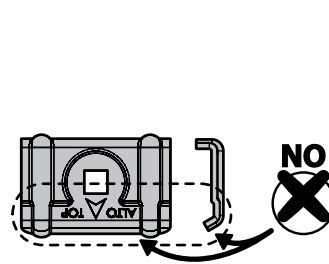

B

Kargo-Plus

ALLUMINIO
Aluminium

MONTAGGIO DIRETTO
SUI KIT PIEDI SPECIFICI
DIRECTLY ON FOOT KITS
BEFESTIGUNGSFÜSSE

A

MONTAGGIO SULLE BARRE
IN ACCIAIO SERIE **KARGO**
FITTING ON "KARGO" STEEL BARS
BEFESTIGUNG AUF "KARGO" TRÄGER