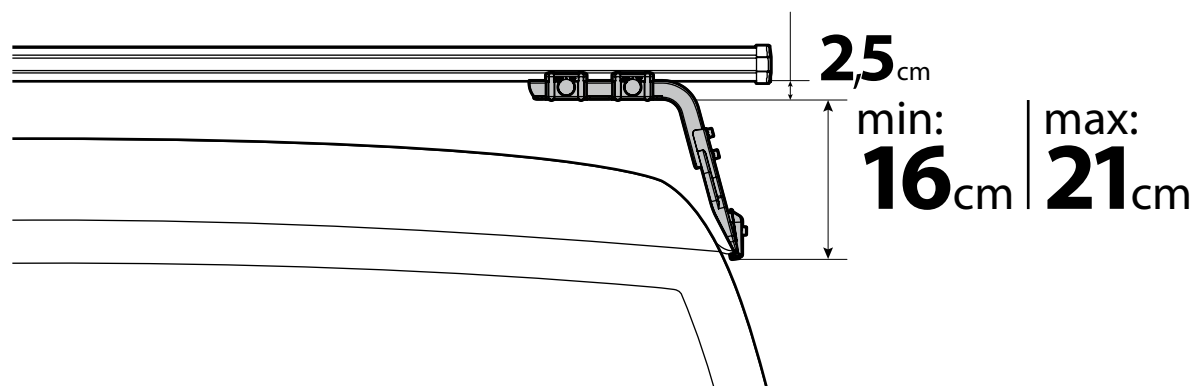

Art.	 x Kit
Art. N30310	1,8kg
Art. N30315	2,3kg
Art. N30320	3,3kg

max **50kg**

max **100kg**

max **150kg**

max **200kg**

Art. **N30310**

BASSO / LOW / NIEDRIG

Art. **N30315**