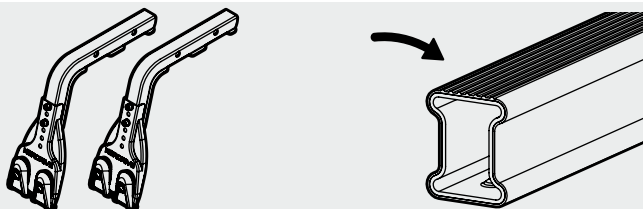

B

Kargo-Plus

ALLUMINIO
Aluminium

MONTAGGIO DIRETTO
SUI KIT PIEDI SPECIFICI
DIRECTLY ON FOOT KITS
BEFESTIGUNGSFÜSSE

A

MONTAGGIO SULLE BARRE
IN ACCIAIO SERIE **KARGO**
FITTING ON "KARGO" STEEL BARS
BEFESTIGUNG AUF "KARGO" TRÄGER

1A**2A**

ATTENZIONE

WARNING

3A

B

MONTAGGIO SULLE BARRE
IN ALLUMINIO SERIE **KARGO-PLUS**
FITTING ON "KARGO-PLUS"
ALUMINIUM BARS
BEFESTIGUNG AUF "KARGO-PLUS"
TRÄGER

1_B**2_B**

3_B