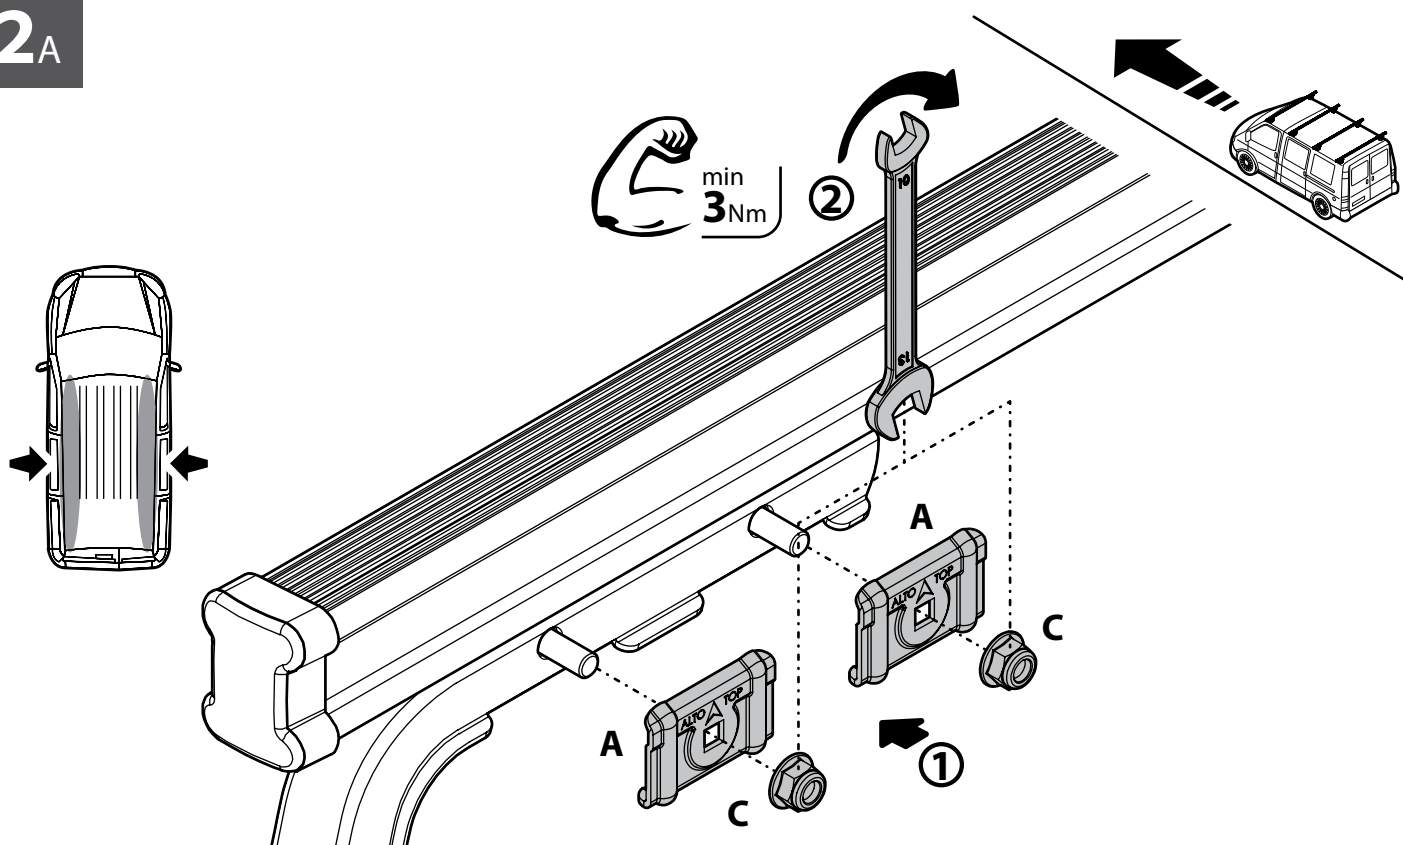

A

MONTAGGIO SULLE BARRE
IN ACCIAIO SERIE **KARGO**
FITTING ON "KARGO" STEEL BARS
BEFESTIGUNG AUF "KARGO" TRÄGER

1A

2A