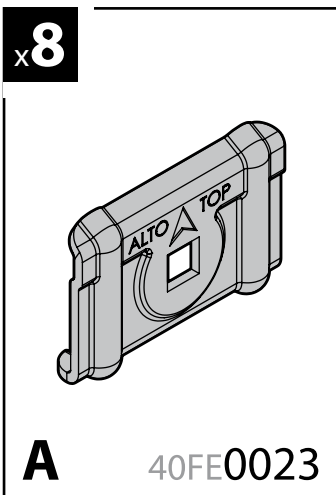

Art.	 x Kit
Art. N30310	1,8kg
Art. N30315	2,3kg
Art. N30320	3,3kg

max **50kg**

max **100kg**

max **150kg**

max **200kg**

Art. **N30310**

BASSO / LOW / NIEDRIG

Art. **N30315**