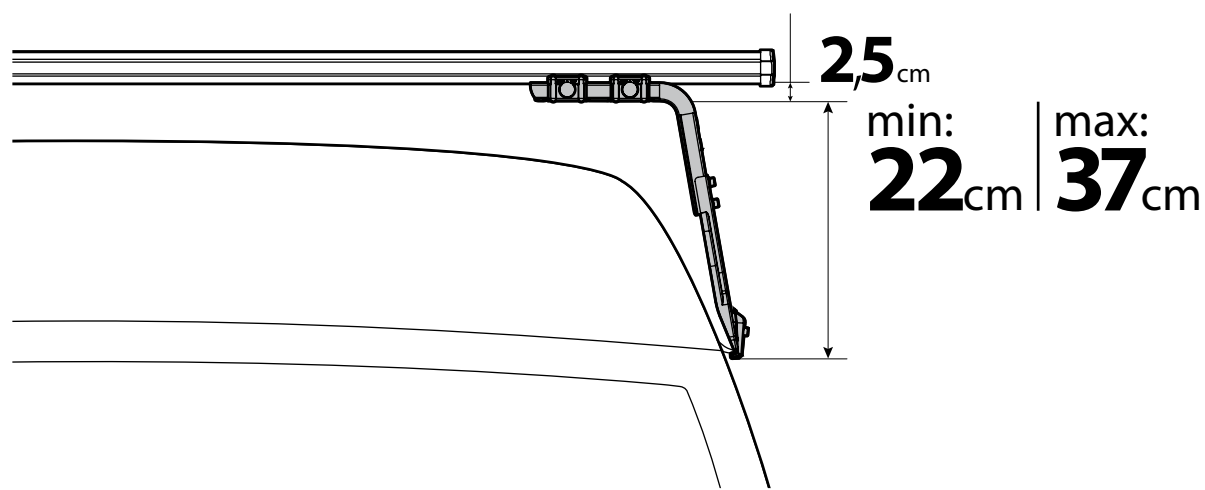

Art. **N30315**

MEDIO / MEDIUM / DURCHSCHNITT