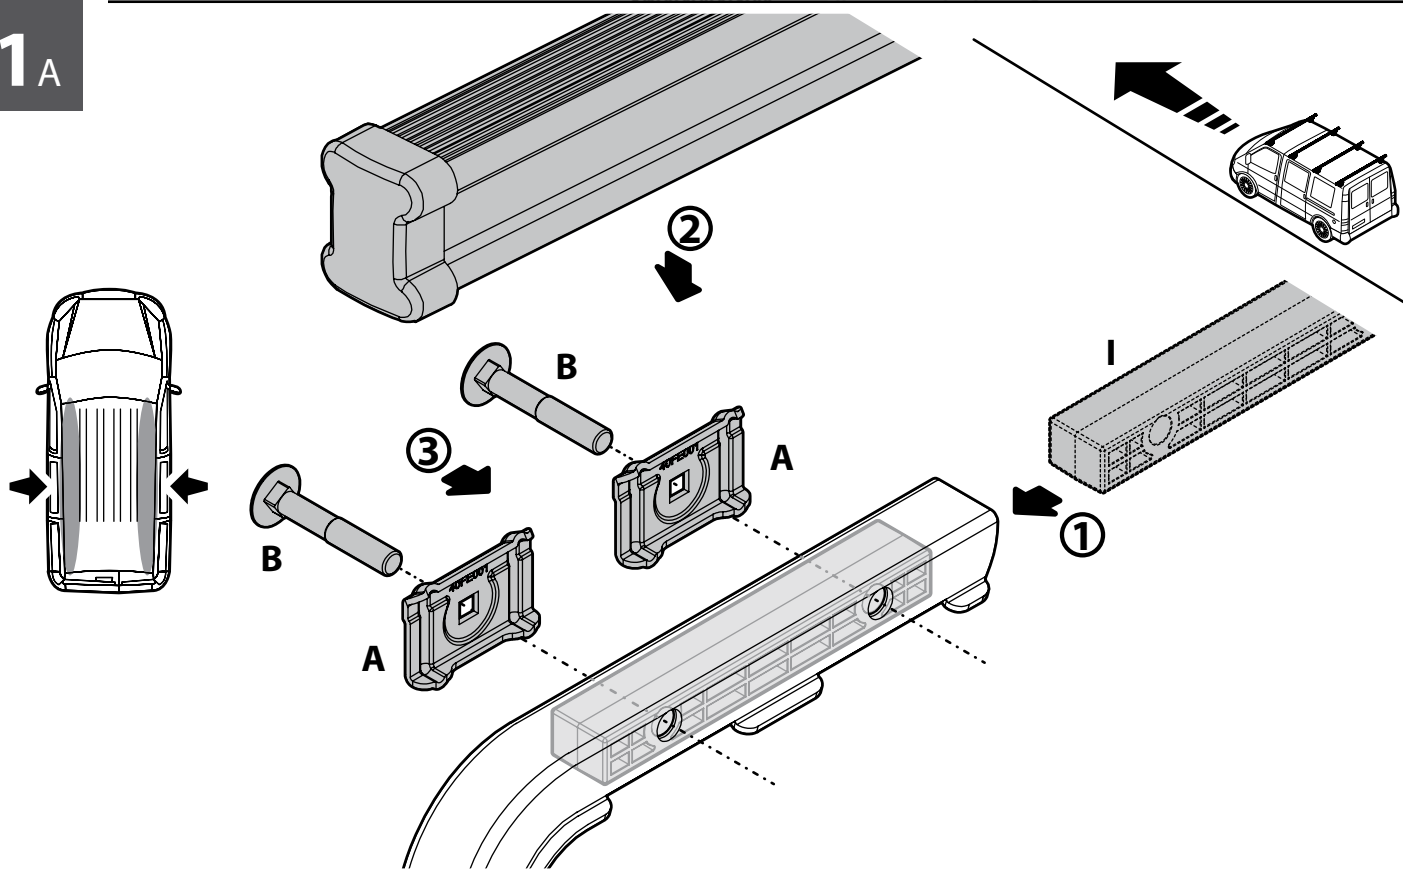

MONTAGGIO SULLE BARRE
IN ACCIAIO SERIE **KARGO**
FITTING ON "KARGO" STEEL BARS
BEFESTIGUNG AUF "KARGO" TRÄGER

1A