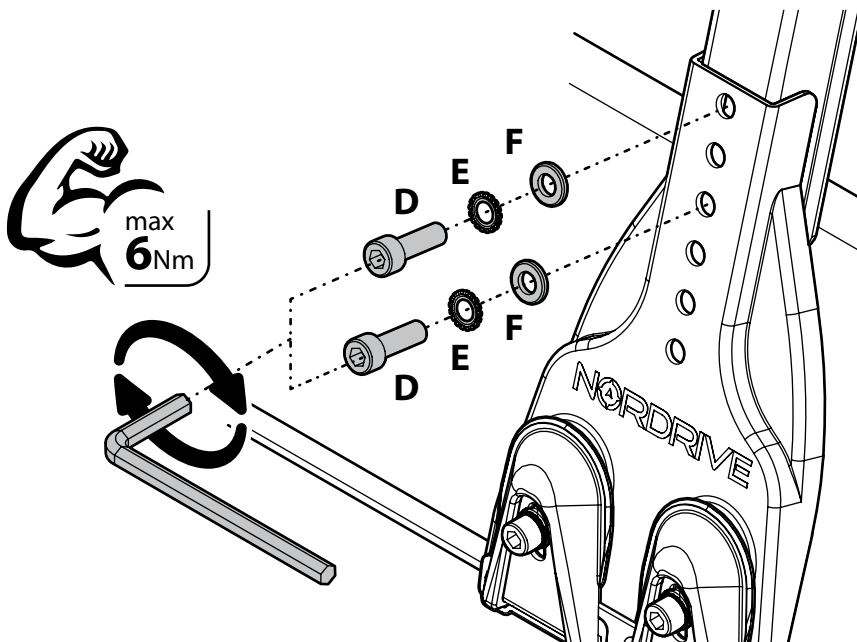

min 3Nm

3

max 6Nm

ATTENZIONE WARNING

A

Kargo

ACCIAIO
Steel

MONTAGGIO DIRETTO
SUI KIT PIEDI SPECIFICI
DIRECTLY ON FOOT KITS
BEFESTIGUNGSFÜSSE