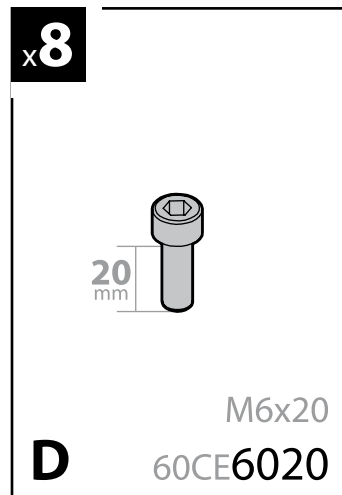

Art.	 x Kit
Art. N30310	1,8kg
Art. N30315	2,3kg
Art. N30320	3,3kg

max **50kg**

max **100kg**

max **150kg**

max **200kg**

Art. **N30310**

BASSO / LOW / NIEDRIG

Art. **N30315**