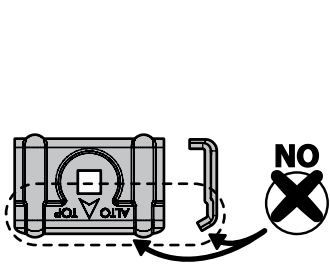

B

Kargo-Plus

ALLUMINIO
Aluminium

MONTAGGIO DIRETTO
SUI KIT PIEDI SPECIFICI
DIRECTLY ON FOOT KITS
BEFESTIGUNGSFÜSSE

A

MONTAGGIO SULLE BARRE
IN ACCIAIO SERIE **KARGO**
FITTING ON "KARGO" STEEL BARS
BEFESTIGUNG AUF "KARGO" TRÄGER