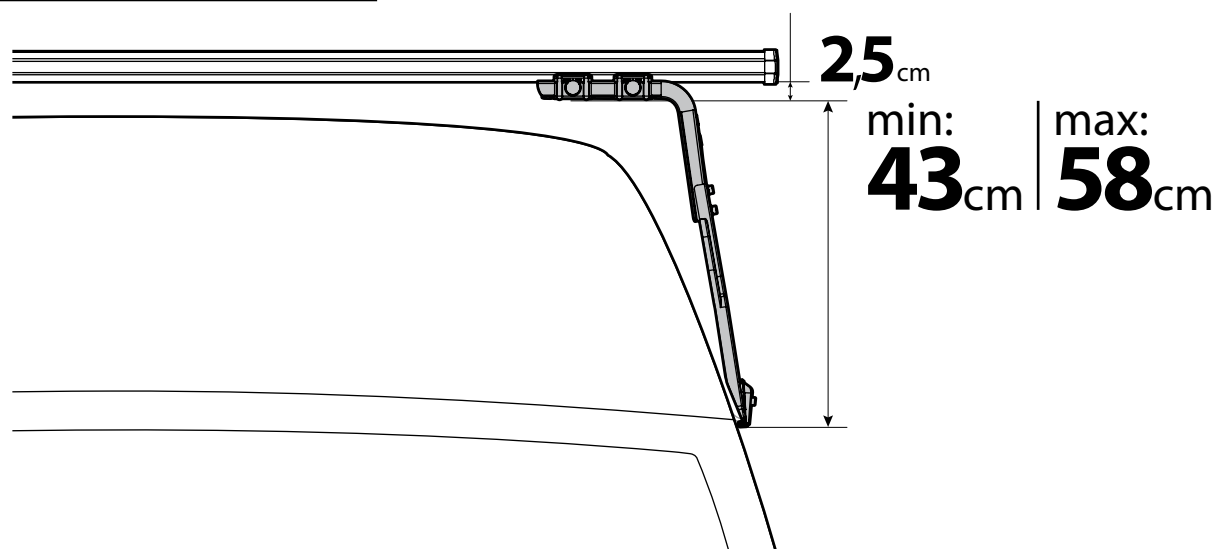

Art. **N30320**

ALTO / HIGH / HOCH