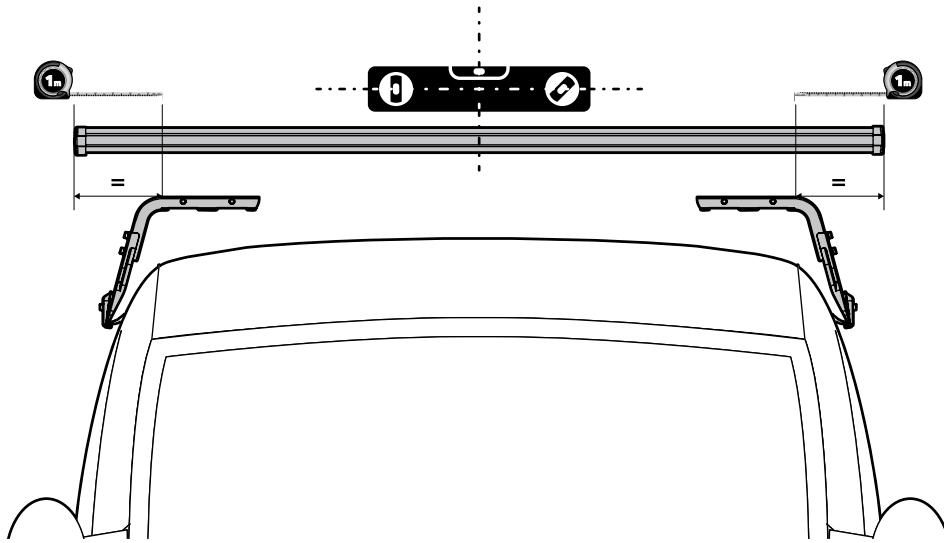

ATTENZIONE

WARNING