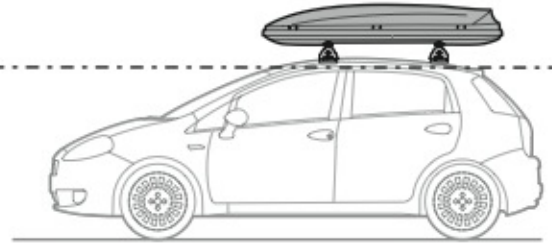

+ + = max: **75kg**

5,5kg

max: **???**kg

Safety Regulations