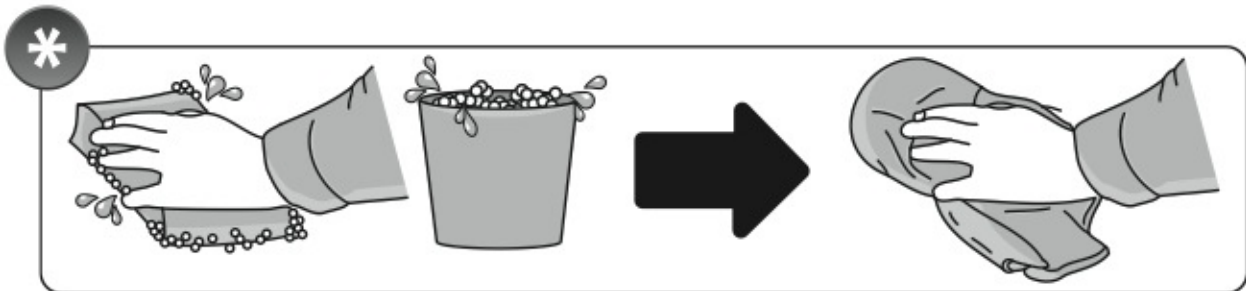

+ + = max: **75kg**

5,5kg

max: **???**kg