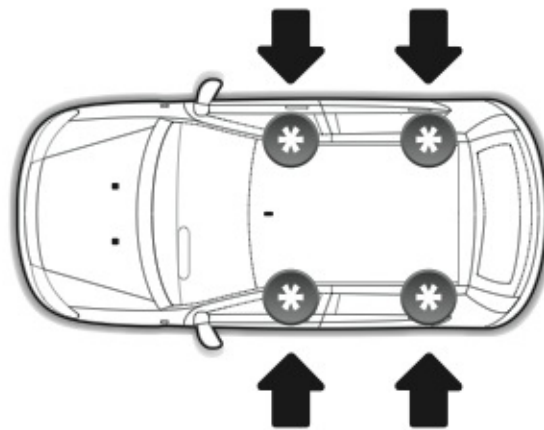

+ + = max: **75kg**

5,5kg

max: **???**kg