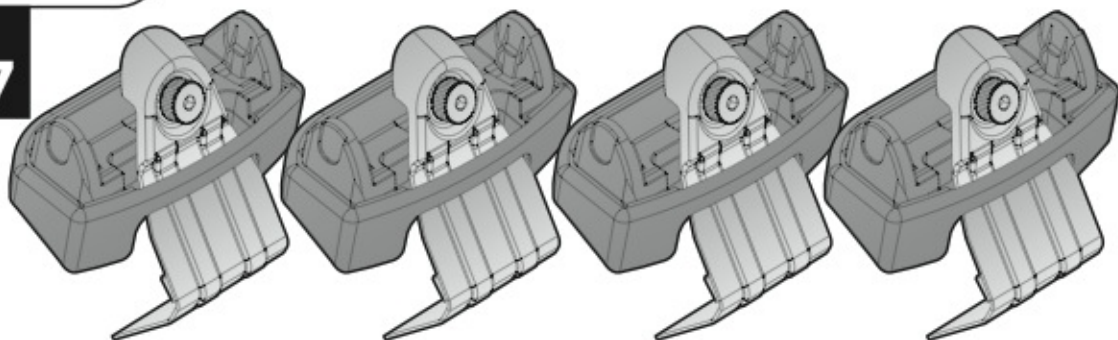

Art.
N21157