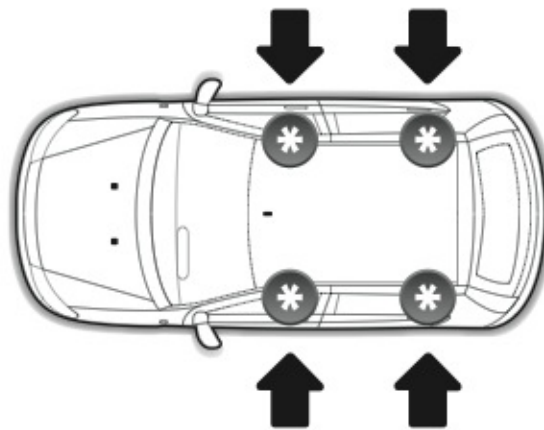

+ + = max: **75kg**
5,5kg

max:
???kg