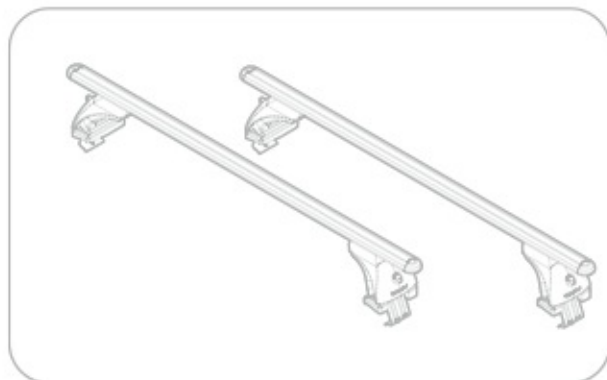

ACCIAIO
Steel

=

Art. **N15024**

A

ALLUMINIO
Aluminium

=

 +  +  = max: **75kg**
5,5kg

max:
???kg