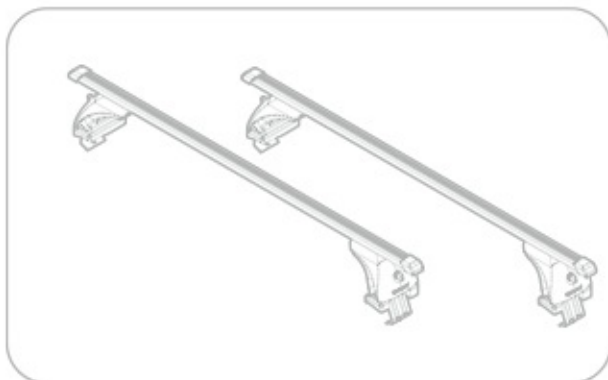

ACCIAIO
Steel

=

Art. **N15024**

A

ALLUMINIO
Aluminium

=

 +  +  = max: **75kg**
5,5kg

max:
???kg