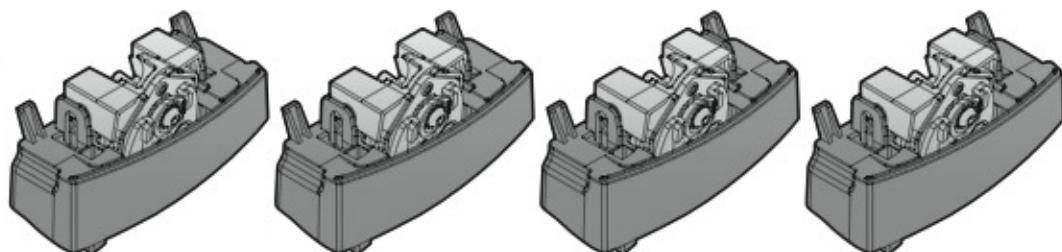

Art.
N21107