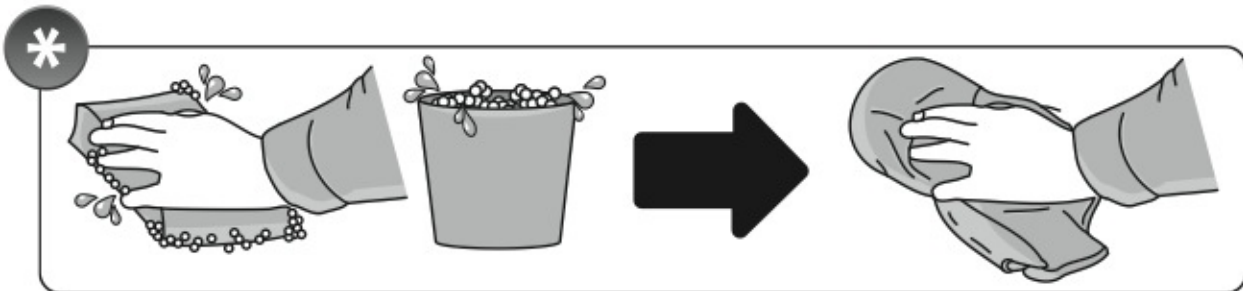

+ + = max: **75kg**
5,5kg

max:
???kg