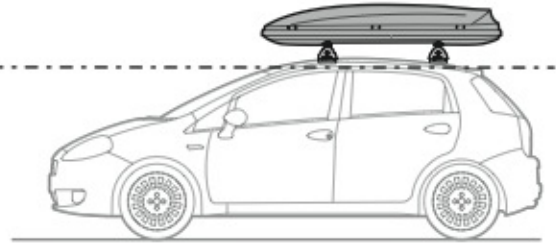

ACCIAIO
Steel

=

Art. **N15024**

A

ALLUMINIO
Aluminium

=

 +  +  = max: **75kg**
5,5kg

max:
???kg