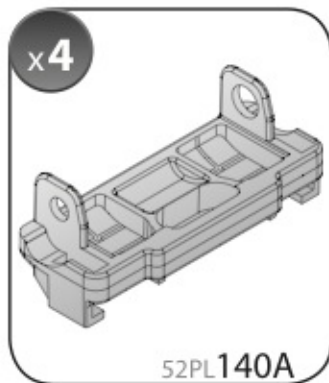

Art. **N21027**

<b>3A</b>	<b>KIA CEE'D</b>	<b>5</b>	2/07→4/12	<b>19,5</b> (F = 80,5cm)	<b>16</b> (R = 77cm)
<b>3B</b>	<b>MAZDA 3</b>	<b>4</b>	1/04→10/10	<b>17</b> (F = 78cm)	<b>14,5</b> (R = 75,5cm)
<b>3C</b>	<b>MAZDA 3</b>	<b>5</b>	1/04→3/09	<b>17</b> (F = 78cm)	<b>14,5</b> (R = 75,5cm)
<b>3D</b>	<b>MAZDA 6</b>	<b>4</b>	10/03→3/08	<b>13,5</b> (F = 74,5cm)	<b>11,5</b> (R = 72,5cm)
				<b>X</b>	<b>Y</b>