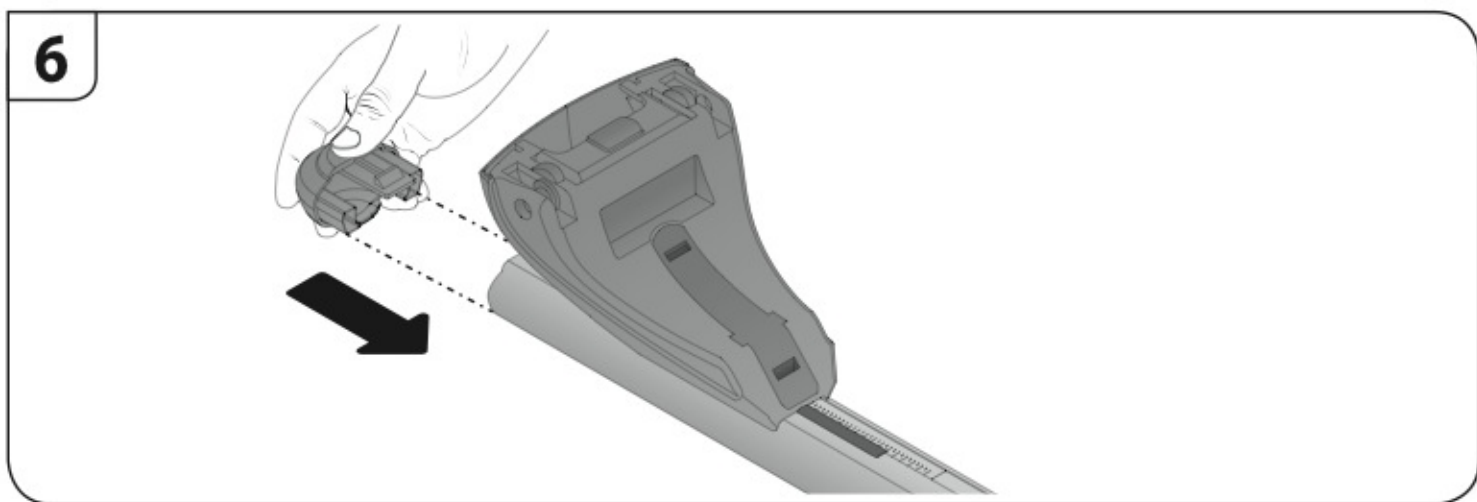

Art. **N21027**

<b>3A</b>	<b>KIA CEE'D</b>	<b>5</b>	2/07→4/12	<b>19,5</b> (F = 80,5cm)	<b>16</b> (R = 77cm)
<b>3B</b>	<b>MAZDA 3</b>	<b>4</b>	1/04→10/10	<b>17</b> (F = 78cm)	<b>14,5</b> (R = 75,5cm)
<b>3C</b>	<b>MAZDA 3</b>	<b>5</b>	1/04→3/09	<b>17</b> (F = 78cm)	<b>14,5</b> (R = 75,5cm)
<b>3D</b>	<b>MAZDA 6</b>	<b>4</b>	10/03→3/08	<b>13,5</b> (F = 74,5cm)	<b>11,5</b> (R = 72,5cm)
				<b>X</b>	<b>Y</b>