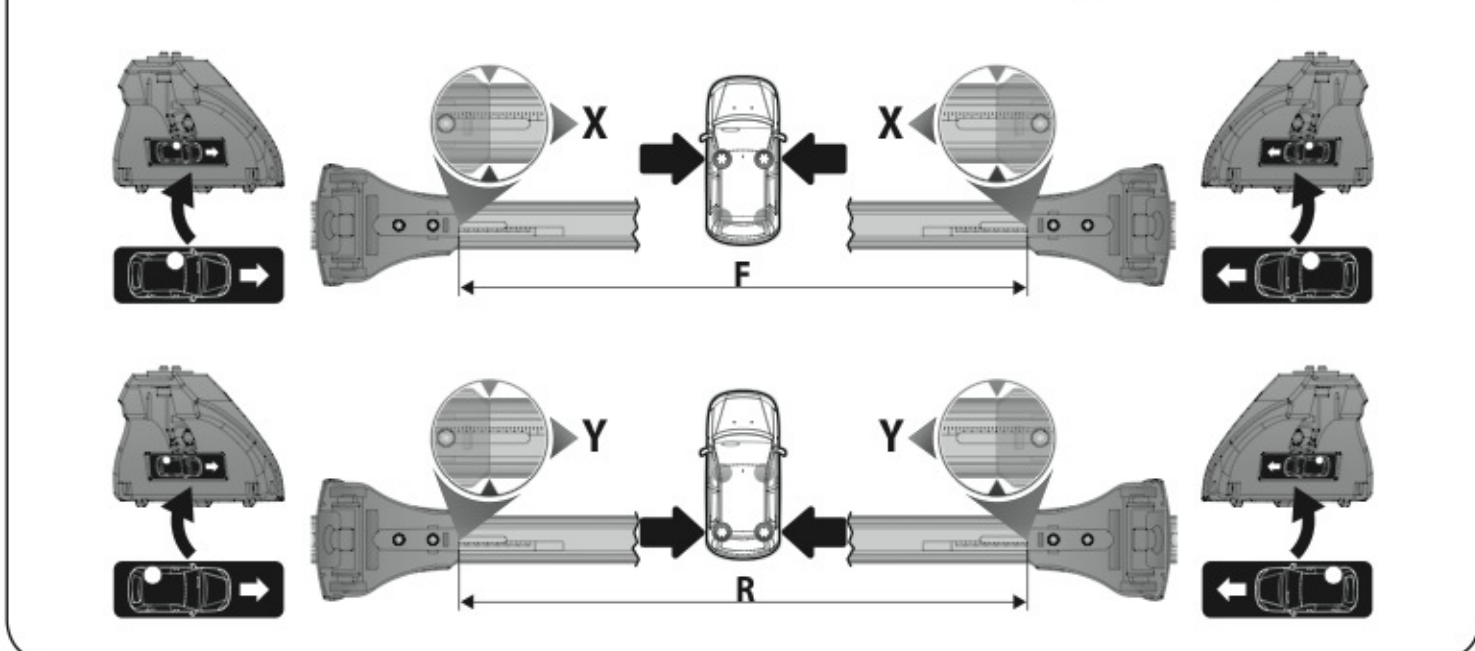

Art. **N21027**

<b>3A</b>	<b>KIA CEE'D</b>	<b>5</b>	2/07→4/12	<b>19,5</b> (F = 80,5cm)	<b>16</b> (R = 77cm)
<b>3B</b>	<b>MAZDA 3</b>	<b>4</b>	1/04→10/10	<b>17</b> (F = 78cm)	<b>14,5</b> (R = 75,5cm)
<b>3C</b>	<b>MAZDA 3</b>	<b>5</b>	1/04→3/09	<b>17</b> (F = 78cm)	<b>14,5</b> (R = 75,5cm)
<b>3D</b>	<b>MAZDA 6</b>	<b>4</b>	10/03→3/08	<b>13,5</b> (F = 74,5cm)	<b>11,5</b> (R = 72,5cm)
				<b>X</b>	<b>Y</b>