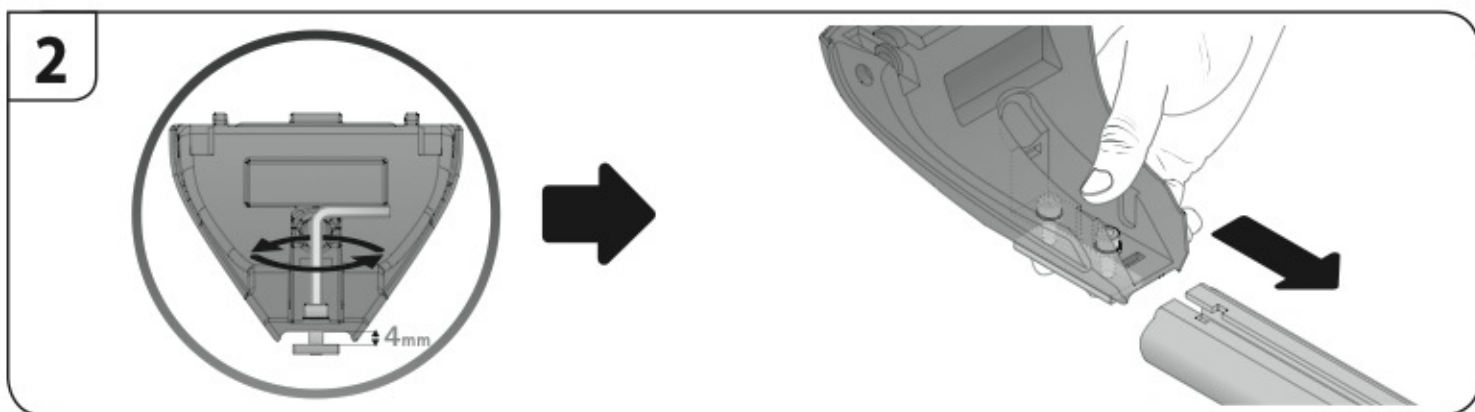

Art. **N21027**

<b>3A</b>	<b>KIA CEE'D</b>	<b>5</b>	2/07→4/12	<b>19,5</b> (F = 80,5cm)	<b>16</b> (R = 77cm)
<b>3B</b>	<b>MAZDA 3</b>	<b>4</b>	1/04→10/10	<b>17</b> (F = 78cm)	<b>14,5</b> (R = 75,5cm)
<b>3C</b>	<b>MAZDA 3</b>	<b>5</b>	1/04→3/09	<b>17</b> (F = 78cm)	<b>14,5</b> (R = 75,5cm)
<b>3D</b>	<b>MAZDA 6</b>	<b>4</b>	10/03→3/08	<b>13,5</b> (F = 74,5cm)	<b>11,5</b> (R = 72,5cm)
				<b>X</b>	<b>Y</b>