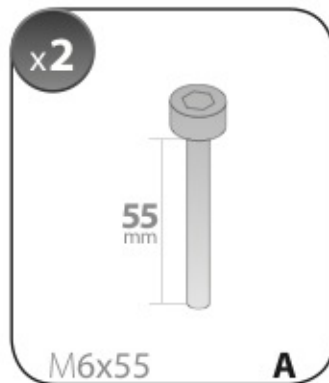

**A**

ALLUMINIO  
 Aluminium

Art. **N15074** **S**

**A**

ALLUMINIO  
 Aluminium

 +  +  = max: **75kg**

max: **???**kg

Safety regulations

Art. **N21027**

<b>3A</b>	<b>KIA CEE'D</b>	<b>5</b>	2/07→4/12	<b>19,5</b> (F = 80,5cm)	<b>16</b> (R = 77cm)
<b>3B</b>	<b>MAZDA 3</b>	<b>4</b>	1/04→10/10	<b>17</b> (F = 78cm)	<b>14,5</b> (R = 75,5cm)
<b>3C</b>	<b>MAZDA 3</b>	<b>5</b>	1/04→3/09	<b>17</b> (F = 78cm)	<b>14,5</b> (R = 75,5cm)
<b>3D</b>	<b>MAZDA 6</b>	<b>4</b>	10/03→3/08	<b>13,5</b> (F = 74,5cm)	<b>11,5</b> (R = 72,5cm)
				<b>X</b>	<b>Y</b>