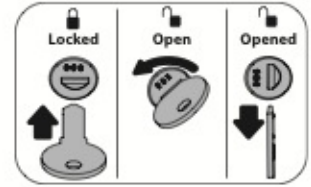

8

9

00PL310A

00PL309A

00PL312A

00PL311A