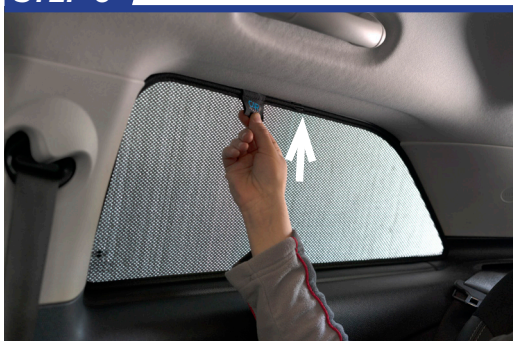

STEP 2

STEP 3

STEP 4

STEP 5

STEP 6

Installation

MINI PACEMAN 3DR
MIN-PACE-3-A

Side Shade Installation