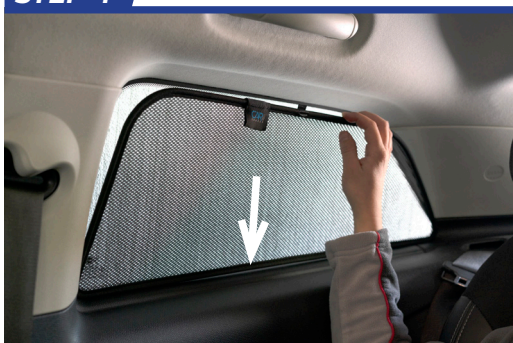

Installation

MINI PACEMAN 3DR
MIN-PACE-3-A

Components Needed

Side Shade Installation

STEP 1

STEP 2

STEP 3

STEP 4

STEP 5

STEP 6