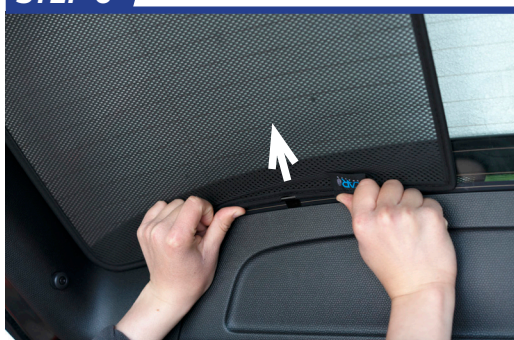

CL-M14 x 1

Tailgate Shade Installation

STEP 1

STEP 2

STEP 3

STEP 4

STEP 5

STEP 6