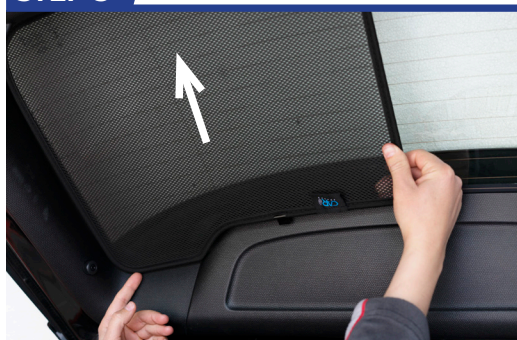

CL-M14 x 1

Tailgate Shade Installation

STEP 1

STEP 2

STEP 3

STEP 4

STEP 5

STEP 6