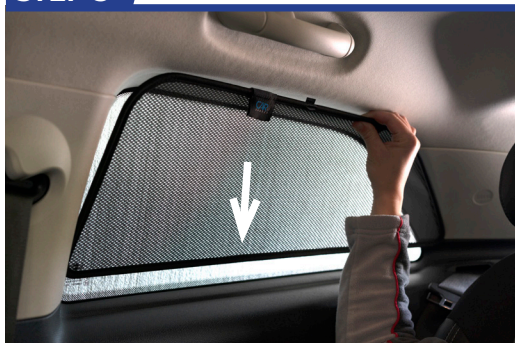

Installation

MINI PACEMAN 3DR
MIN-PACE-3-A

Components Needed

Side Shade Installation

STEP 1

STEP 2

STEP 3

STEP 4

STEP 5

STEP 6