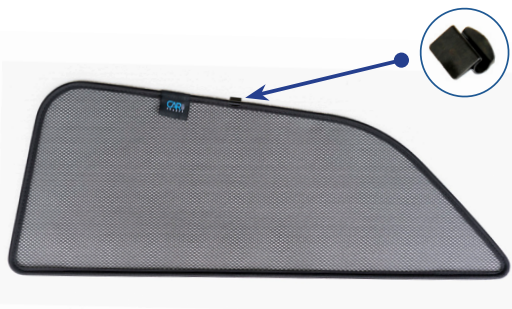

Installation Manual

MINI PACEMAN 3DR
MIN-PACE-3-A

Shades

Side Shades

Tailgate Shades

Fixing Clips

CL-M02 x 2

CL-M12 x 4

CL-M14 x 1

Installation

MINI PACEMAN 3DR
MIN-PACE-3-A

Components Needed

Side Shades

CL-M02 x 2

Side Shade Installation

STEP 1