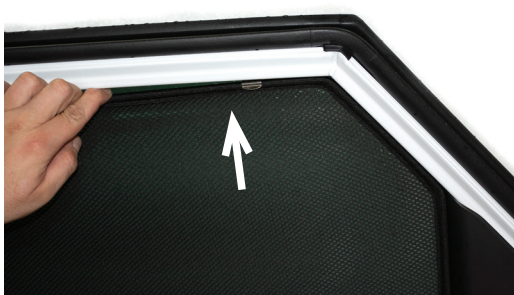

CL-M13 x 4

Side Shade Installation

STEP 1

STEP 2

STEP 3

STEP 4

STEP 5

STEP 6