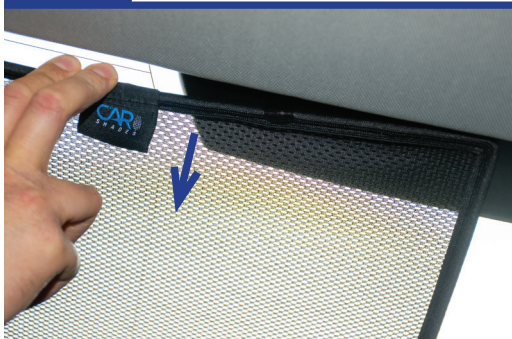

CL-M14 x 1

Tailgate Shade Installation

STEP 1

STEP 2

STEP 3

STEP 4

STEP 5

STEP 6