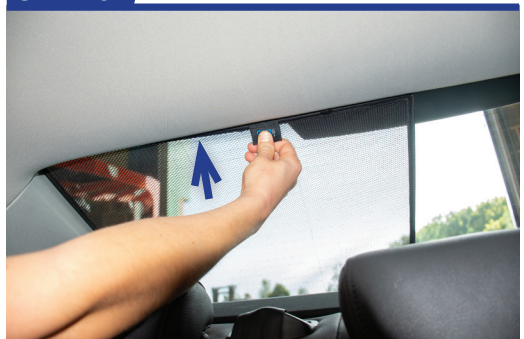

CL-M14 x 1

Tailgate Shade Installation

STEP 1

STEP 2

STEP 3

STEP 4

STEP 5

STEP 6